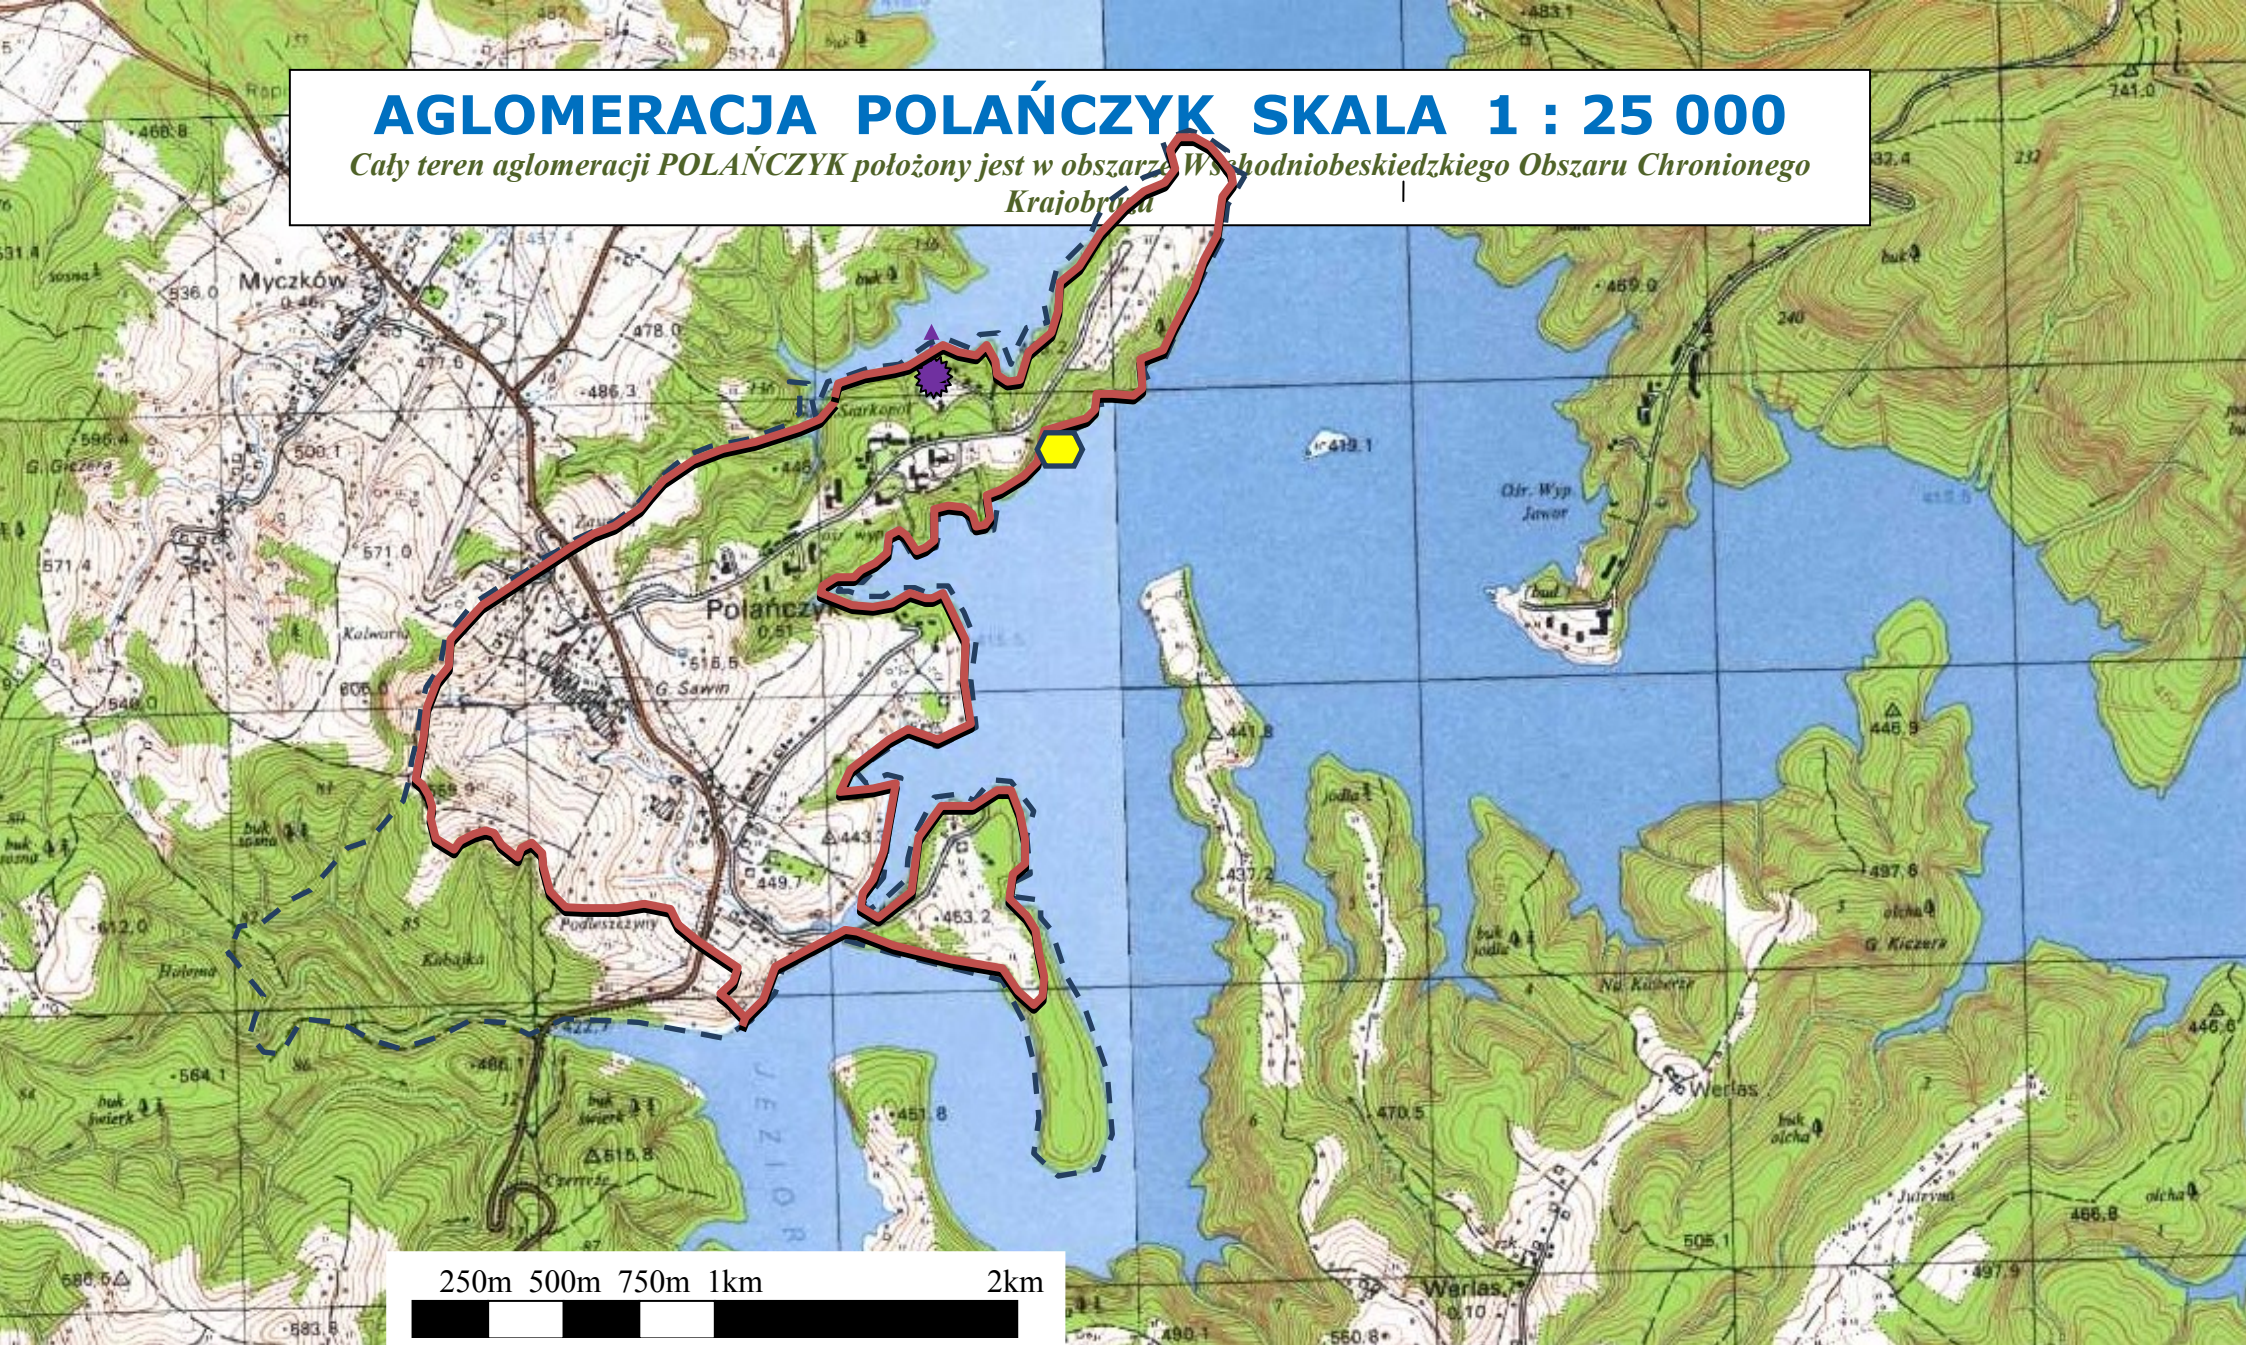

AGLOMERACJA POLAŃCZYK SKALA 1 : 25 000

Cały teren aglomeracji POLAŃCZYK położony jest w obszarze Wschodniobeskieckiego Obszaru Chronionego Krajobrazu

- LEGENDA:**
- granice sołectwa Polańczyk
 - granica aglomeracji Polańczyk
 - oczyszczalnia ścieków Polańczyk wraz z kolektorem zrzutowym
 - UJĘCIE WODY