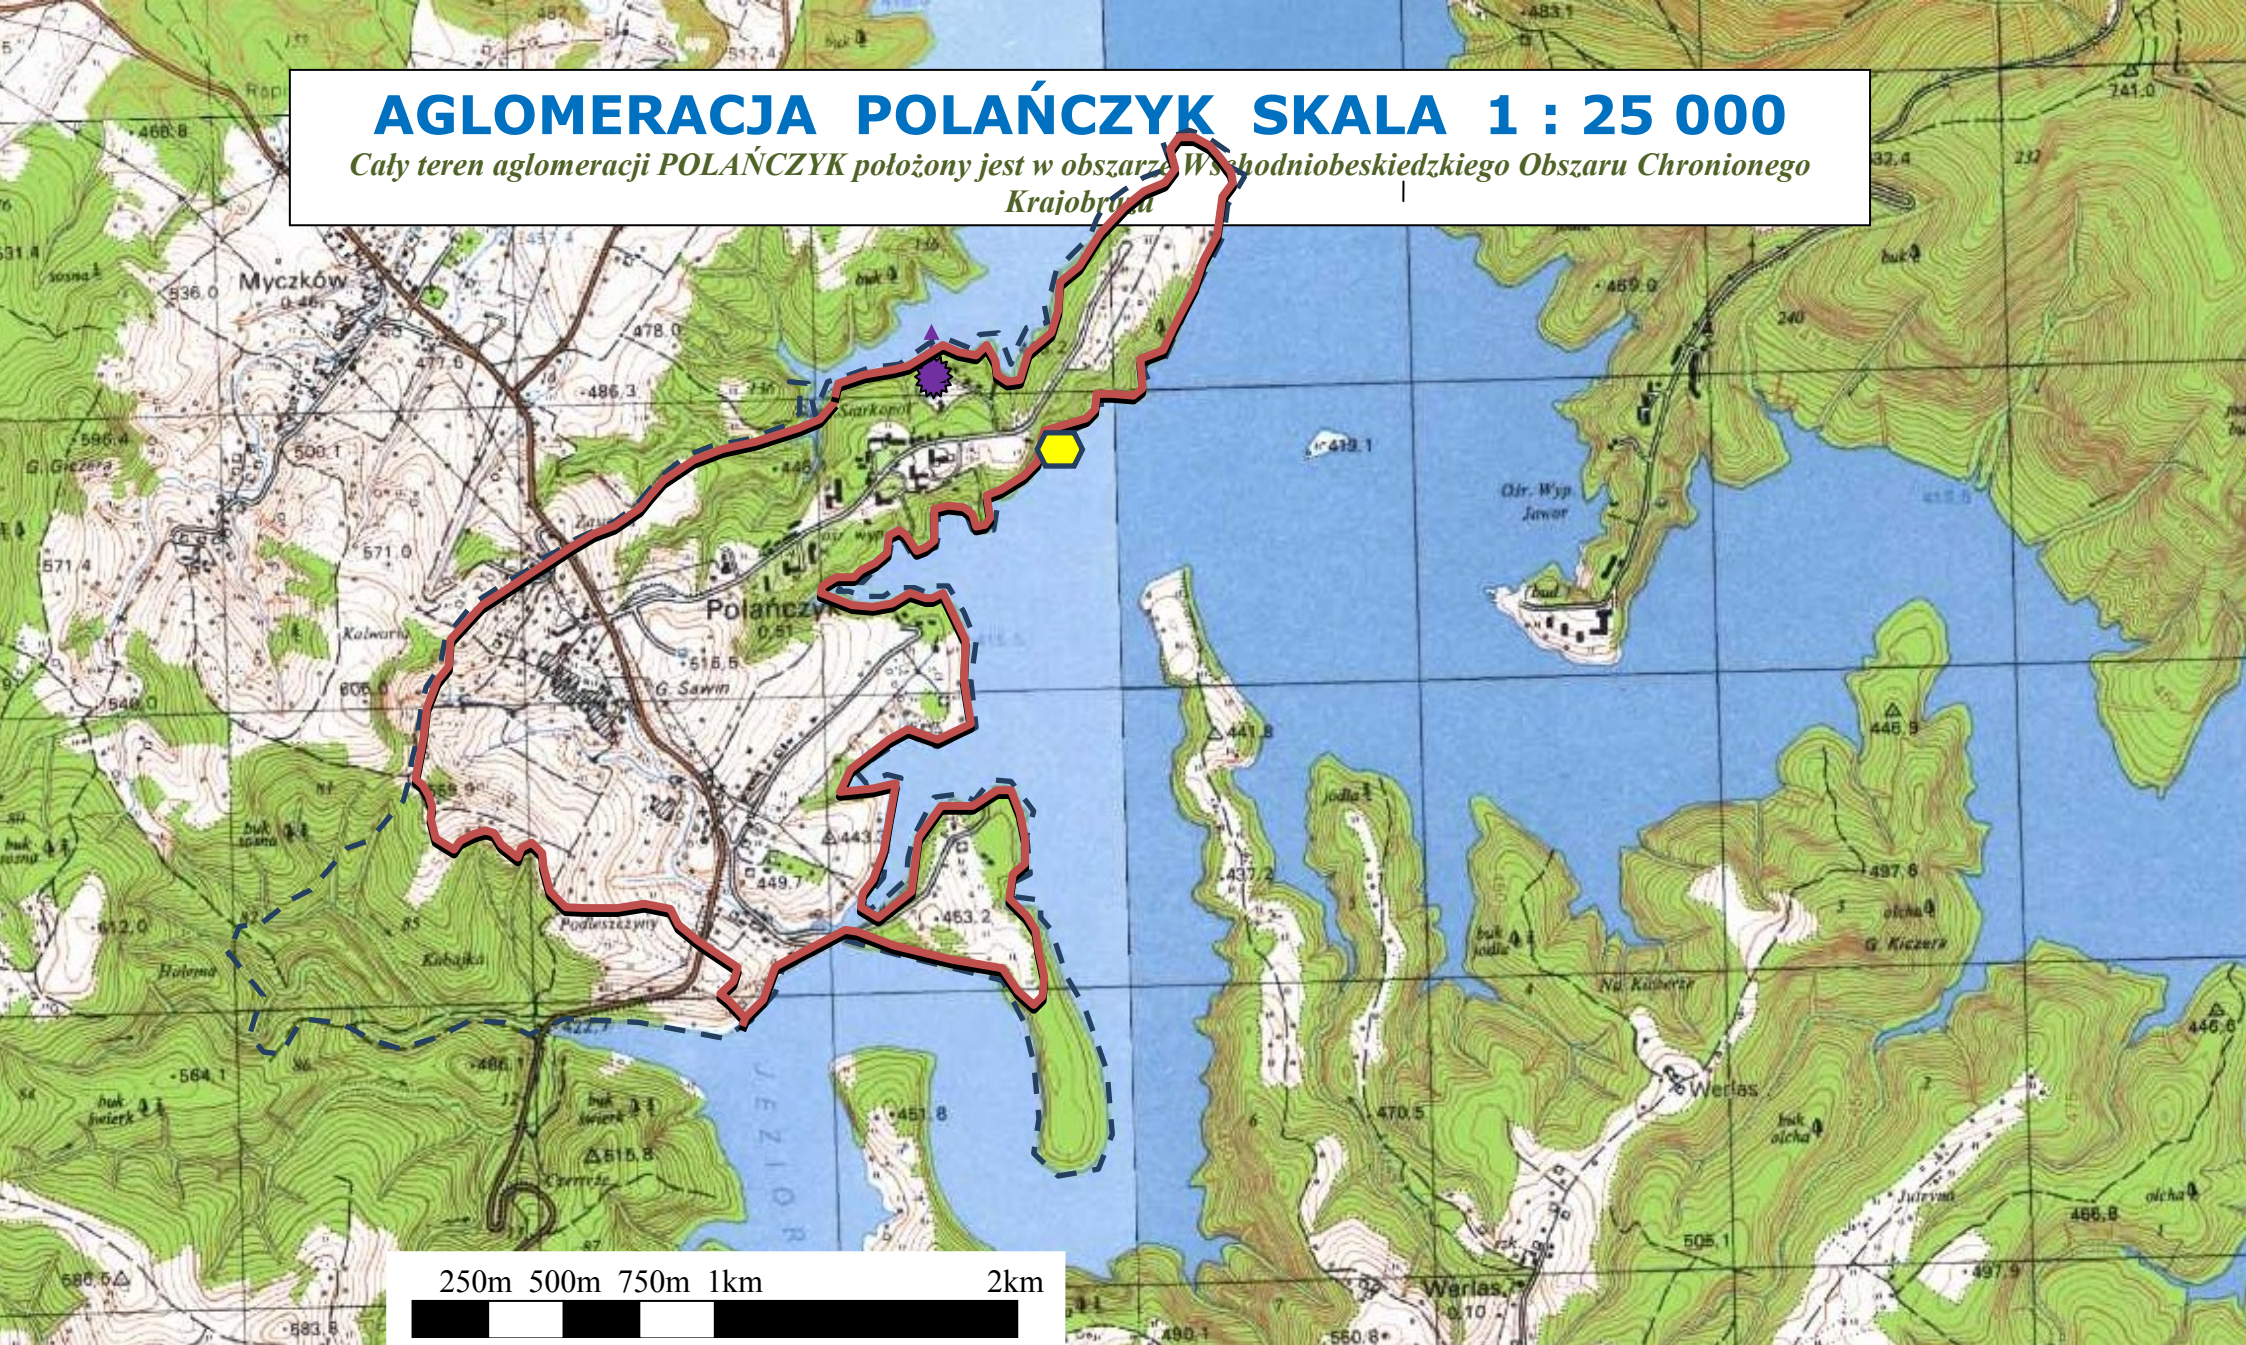

AGLOMERACJA POLAŃCZYK SKALA 1 : 25 000

Cały teren aglomeracji POLAŃCZYK położony jest w obszarze Wschodniobeskieckiego Obszaru Chronionego Krajobrazu

- LEGENDA:**
- granice sołectwa Polańczyk - 
 - granica aglomeracji Polańczyk - 
 - oczyszczalnia ścieków Polańczyk wraz z kolektorem zrzutowym - 
 - UJĘCIE WODY - 