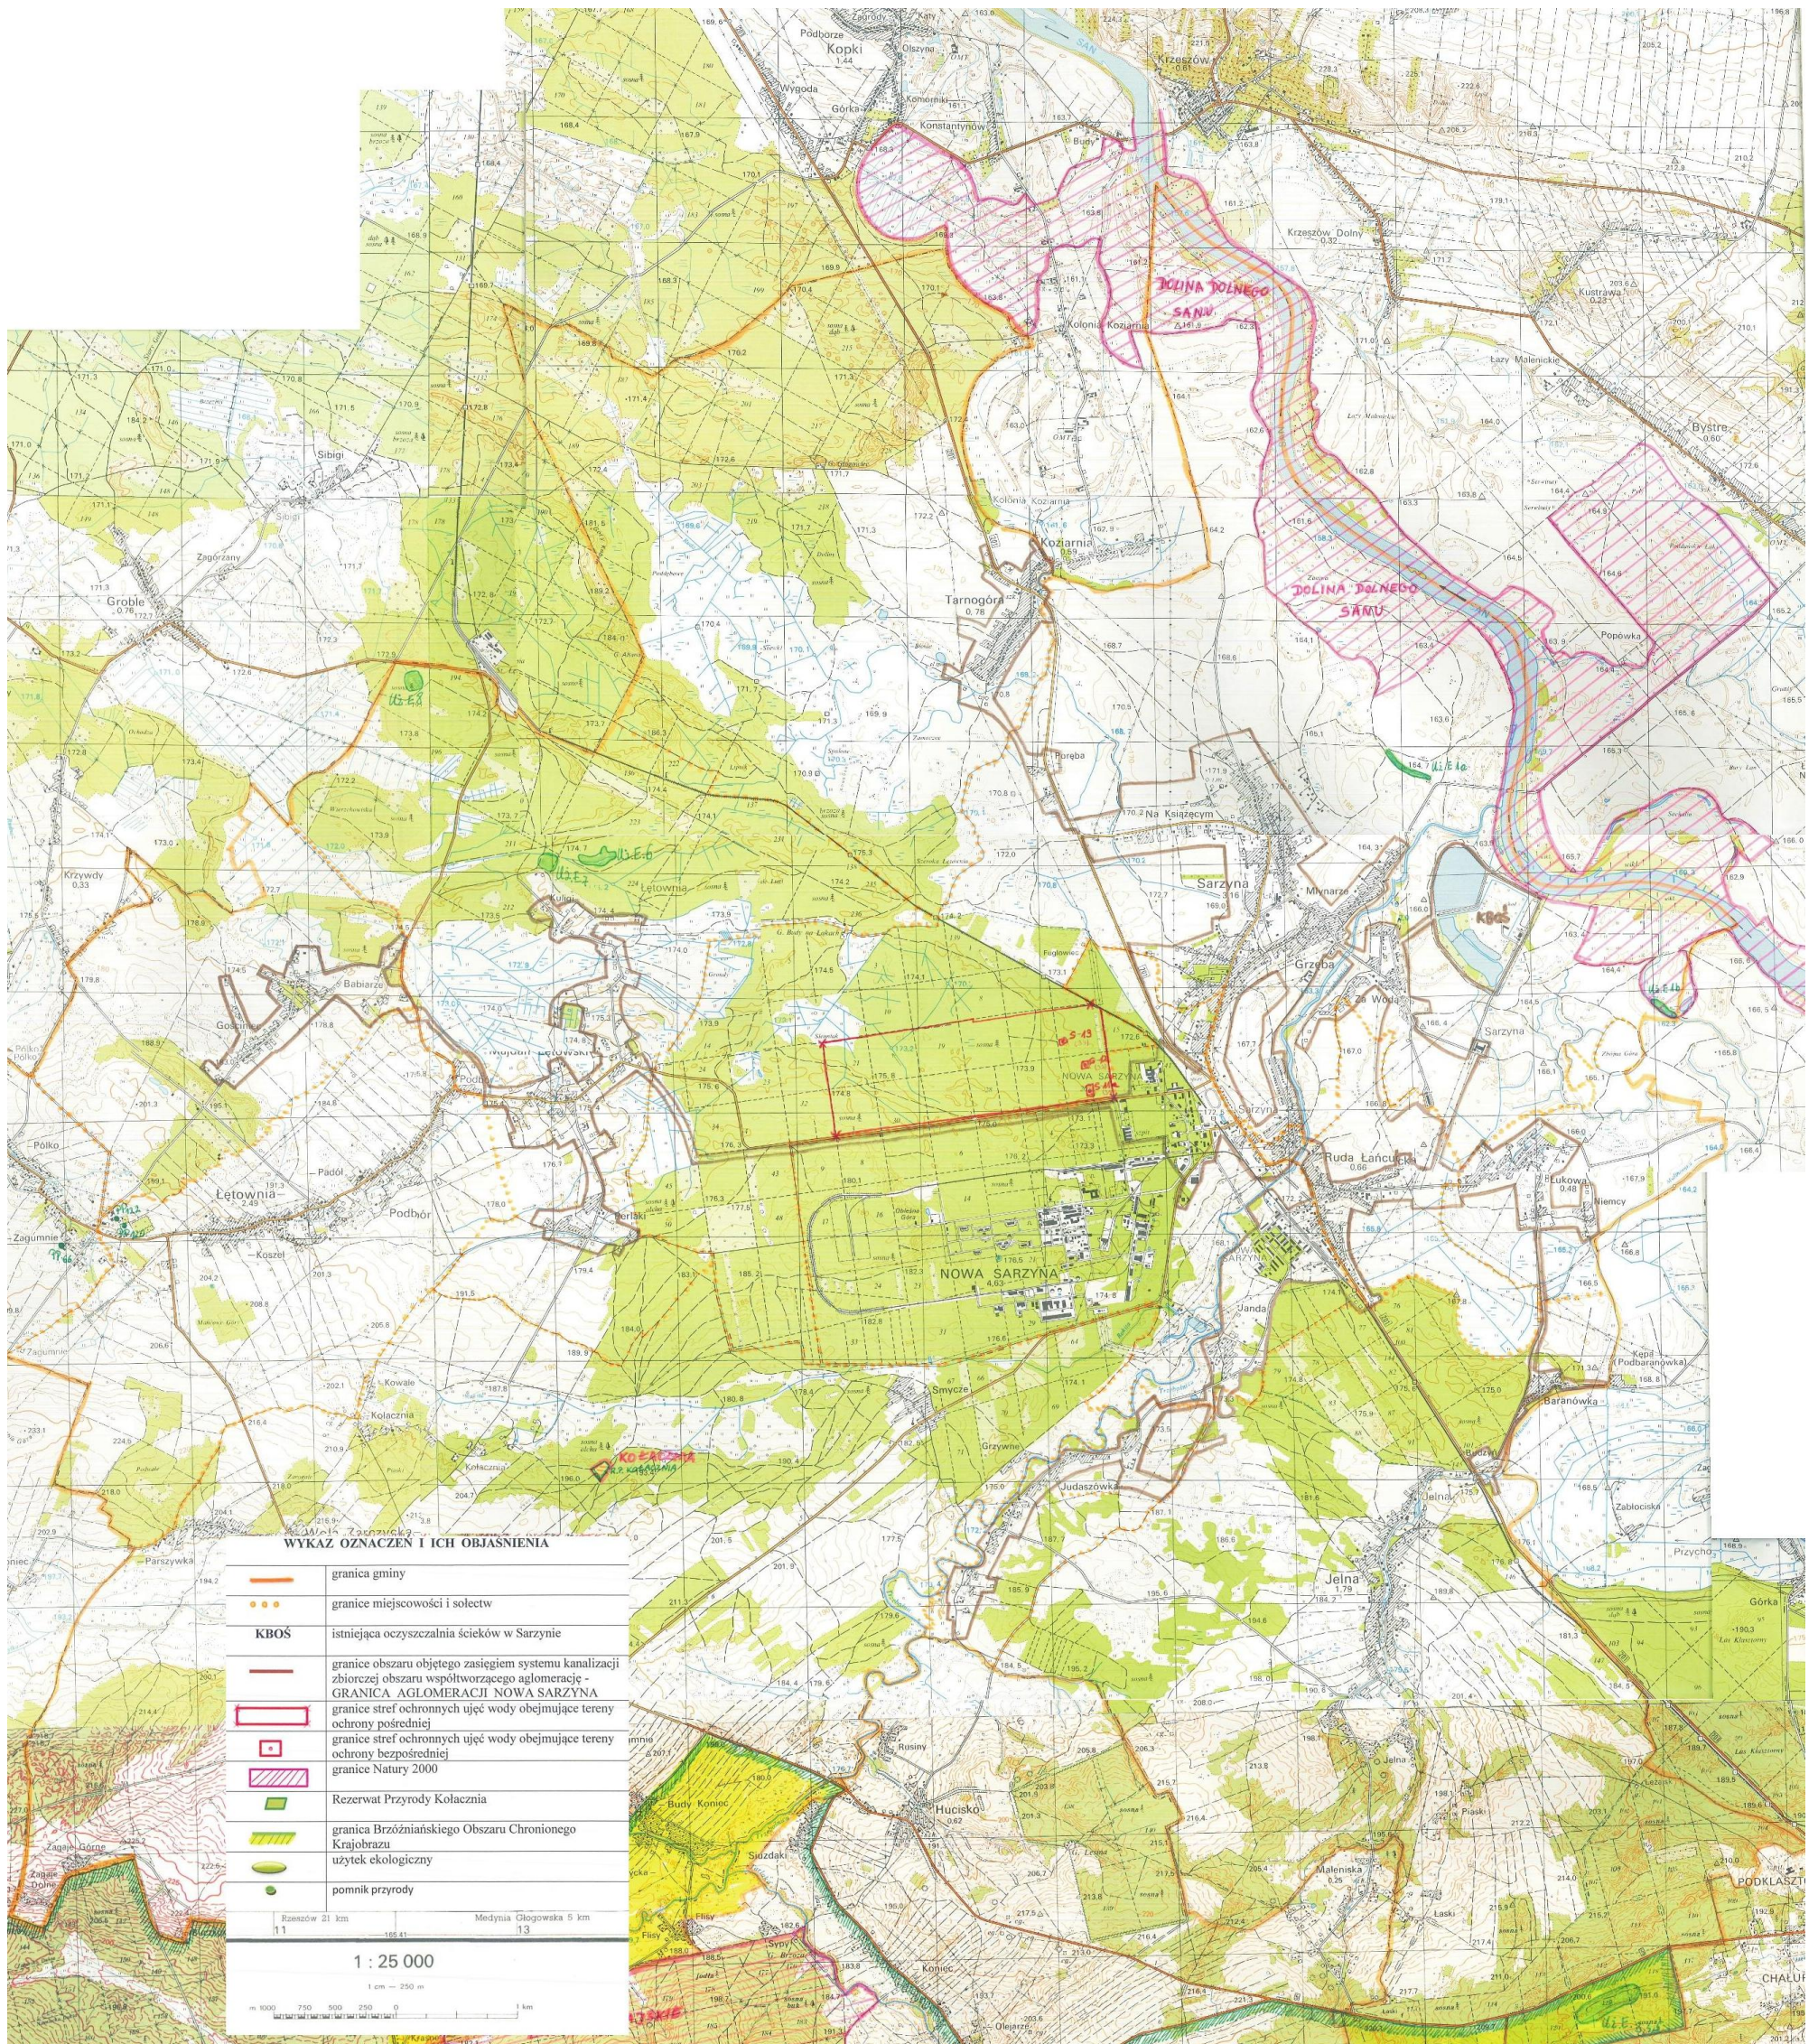

AGLOMERACJA NOWA SARZYNA

WYKAZ OZNACZEŃ I ICH OBJAŚNIENIA

	granica gminy
	granice miejscowości i sołectw
	KBOŚ istniejąca oczyszczalnia ścieków w Sarzynie
	granice obszaru objętego zasięgiem systemu kanalizacji zbiorczej obszaru współtworzącego aglomerację - GRANICA AGLOMERACJI NOWA SARZYNA
	granice stref ochronnych ujęć wody obejmujące tereny ochrony pośredniej
	granice stref ochronnych ujęć wody obejmujące tereny ochrony bezpośredniej
	granice Natury 2000
	Rezerwat Przyrody Kołacznia
	granica Brzoźniańskiego Obszaru Chronionego Krajobrazu
	użytek ekologiczny
	pomnik przyrody