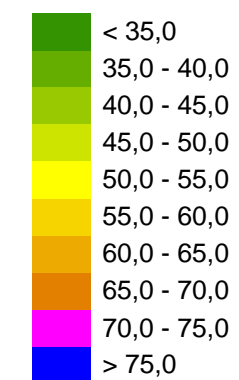

# Mapa emisyjna

$L_{DWN}$

Droga wojewódzka nr 865  
Kilometraż: 0+000 - 2+700  
Województwo Podkarpackie  
Powiat: Jarosławski

## Przedziały emisji

## Legenda

- Oś drogi
- Powierzchnia drogi
- Ekran akustyczny
- Budynki
- Zielen
- Wody
- Granica zasięgu odcinka
- Kilometraż drogi

Skala 1:10000