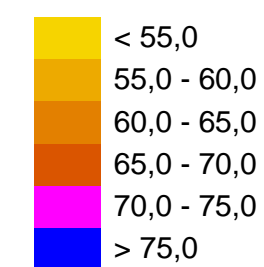

Mapa imisyjna

L_{DWN}

Droga wojewódzka nr 865
Kilometraż: 0+000 - 2+700
Województwo Podkarpackie
Powiat: Jarosławski

Przedziały emisji

Legenda

- Oś drogi
- Powierzchnia drogi
- Ekran akustyczny
- Budynki
- Zielen
- Wody
- Granica zasięgu odcinka
- Kilometraż drogi

Skala 1:10000