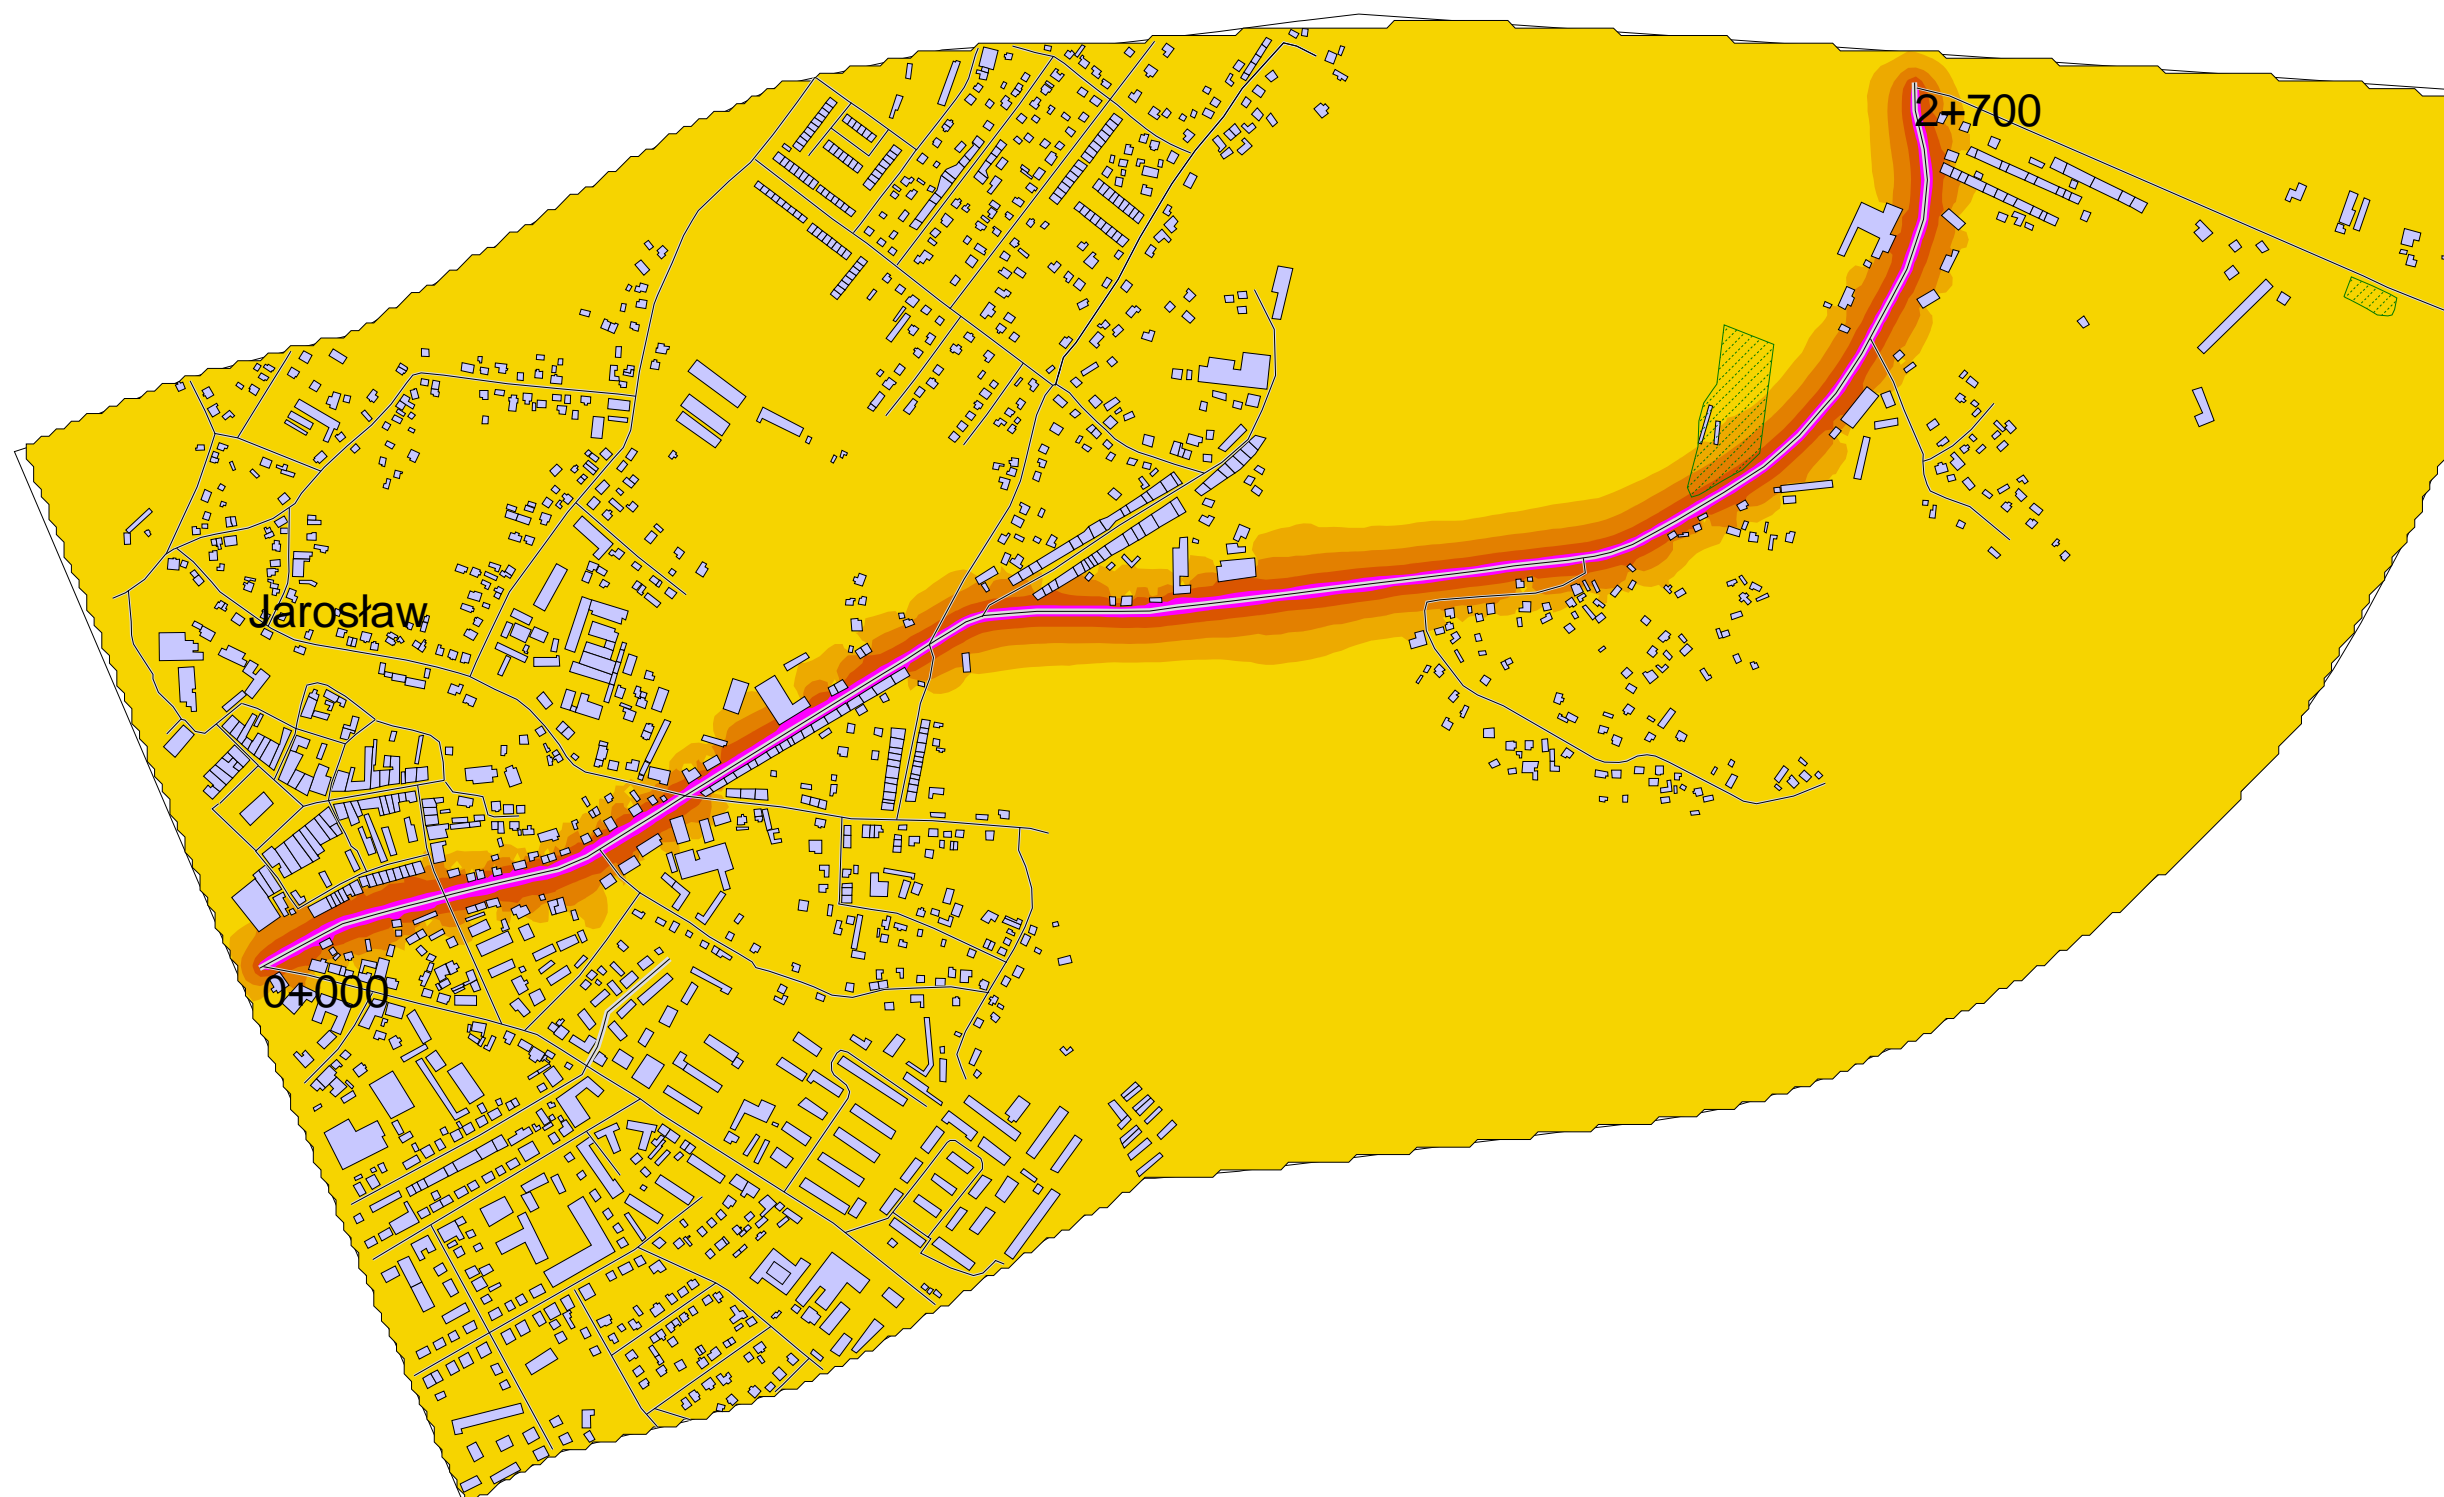

Mapa imisyjna

L_{DWN}

Droga wojewódzka nr 865
Kilometraż: 0+000 - 2+700
Województwo Podkarpackie
Powiat: Jarosławski

Przedziały emisji

Legenda

- Oś drogi
- Powierzchnia drogi
- Ekran akustyczny
- Budynki
- Zielen
- Wody
- Granica zasięgu odcinka
- Kilometraż drogi

Skala 1:10000