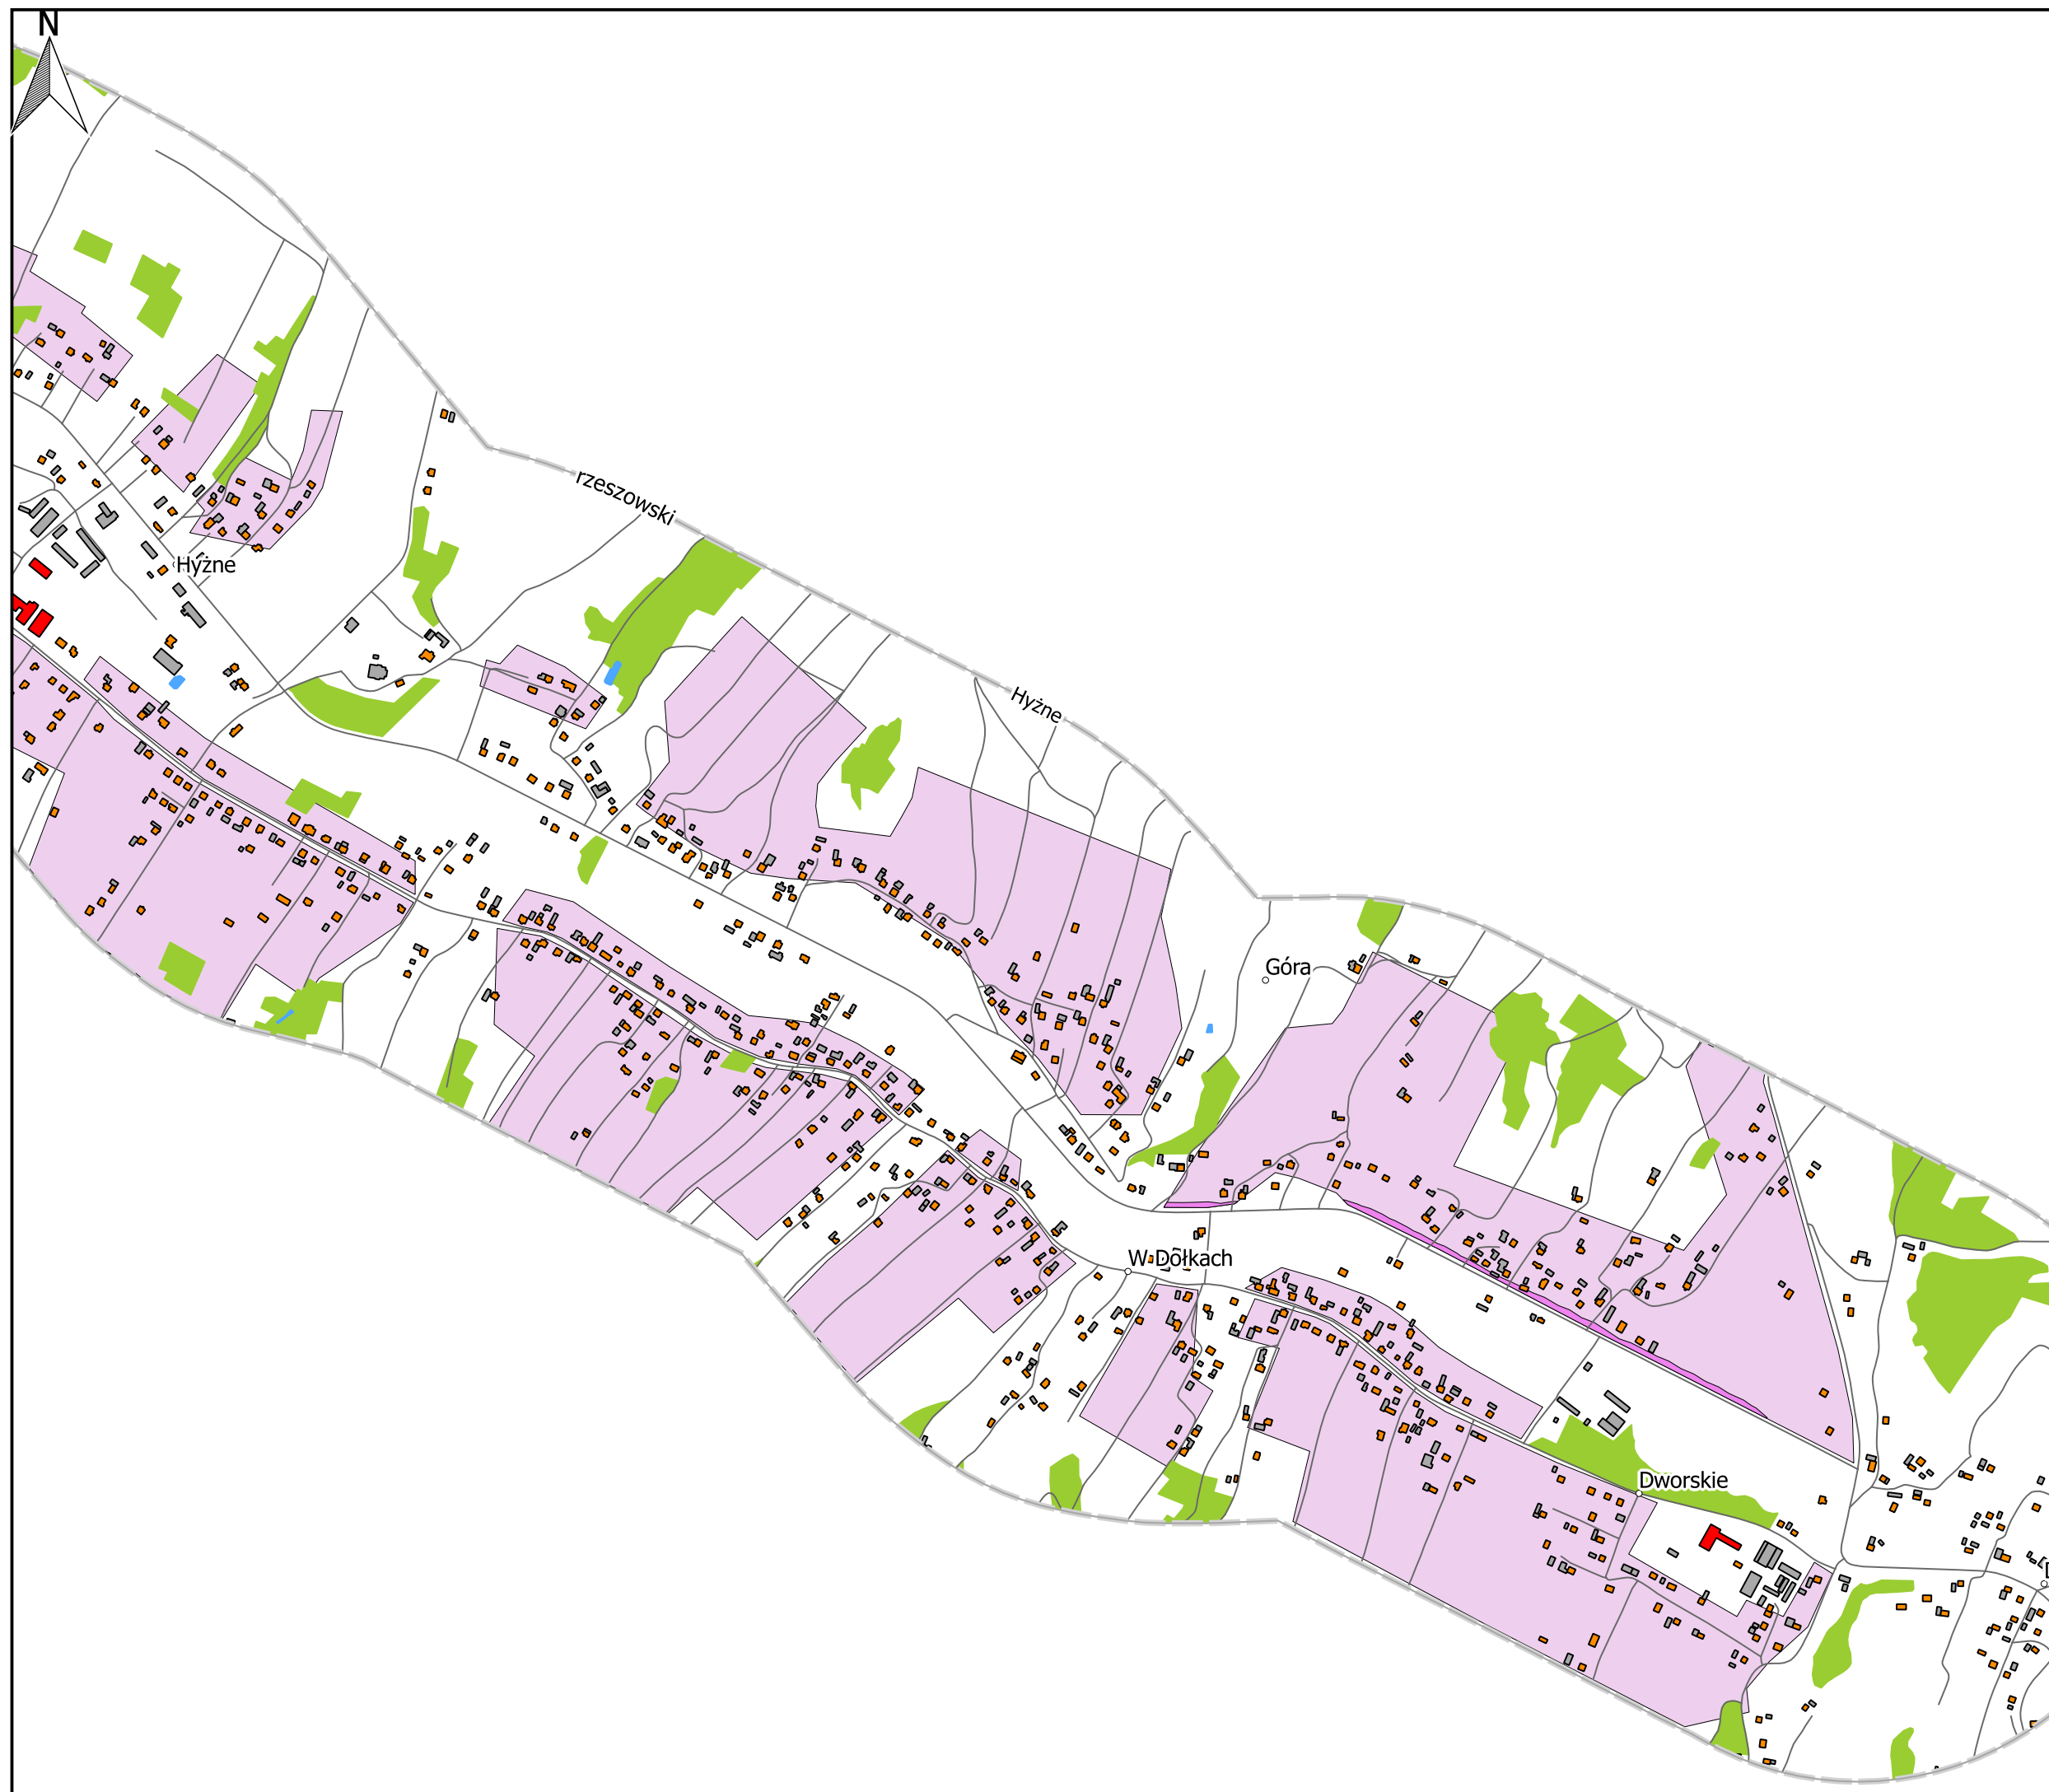

Mapa terenów zagrożenia hałasem dla wskaźnika LDWN

Droga wojewódzka nr 878
Rzeszów-Tyczyn-Dylągówka
od km 5+1000 do km 21+800

Arkusz: 1 z 5

Legenda

- Przekroczenia**
- brak przekroczeń
 - 0-5dB
 - 5-10dB
- Budynki**
- Mieszkalne
 - Szkoły i przedszkola
 - Służba zdrowia
 - Niemieszkalne
- Tereny chronione (wrażliwe)**
- Drogi
 - Ekrany akustyczne
 - Lasy
 - Wody

grudzień 2016

1:10 000

0 100 200 300 400 500 m