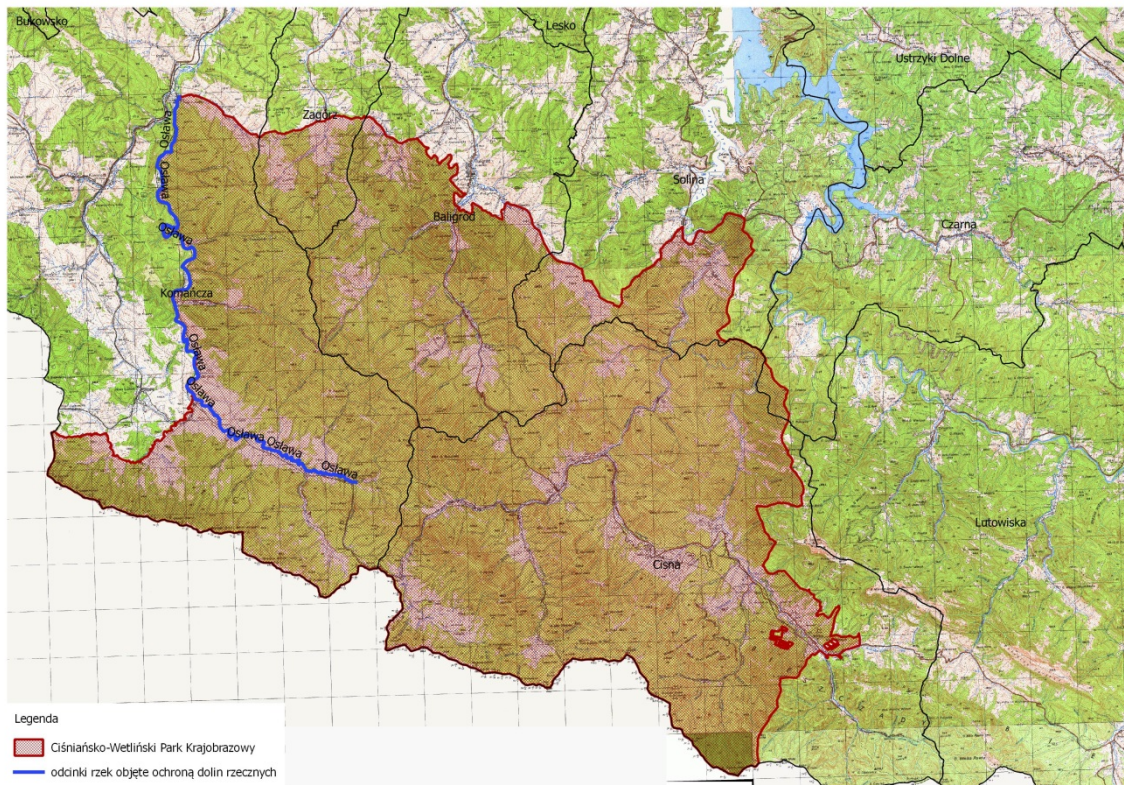

Załącznik Nr 1
do Uchwały Nr XLIX/820/18
Sejmiku Województwa
Podkarpackiego
z dnia 29 stycznia 2018 r.

MAPA POGLĄDOWA USYTUOWANIA CIŚNIAŃSKO-WETLIŃSKIEGO PARKU KRAJOBRAZOWEGO

Mapa topograficzna w skali 1: 50 000 oraz plik wektorowy w formacie ESRI Shapefile w układzie PUVG_92, stanowiący graficzne przedstawienie punktów załamania granicy, dostępne w Departamencie Ochrony Środowiska Urzędu Marszałkowskiego Województwa Podkarpackiego w Rzeszowie.

Załącznik Nr 4
do Uchwały Nr XLIX/820/18
Sejmiku Województwa
Podkarpackiego
z dnia 29 stycznia 2018 r.

Drzewa nie podlegające zwolnieniom wymienionym w §3 ust.6 z zakazu określonego w §3 ust.1 pkt 3) uchwały.