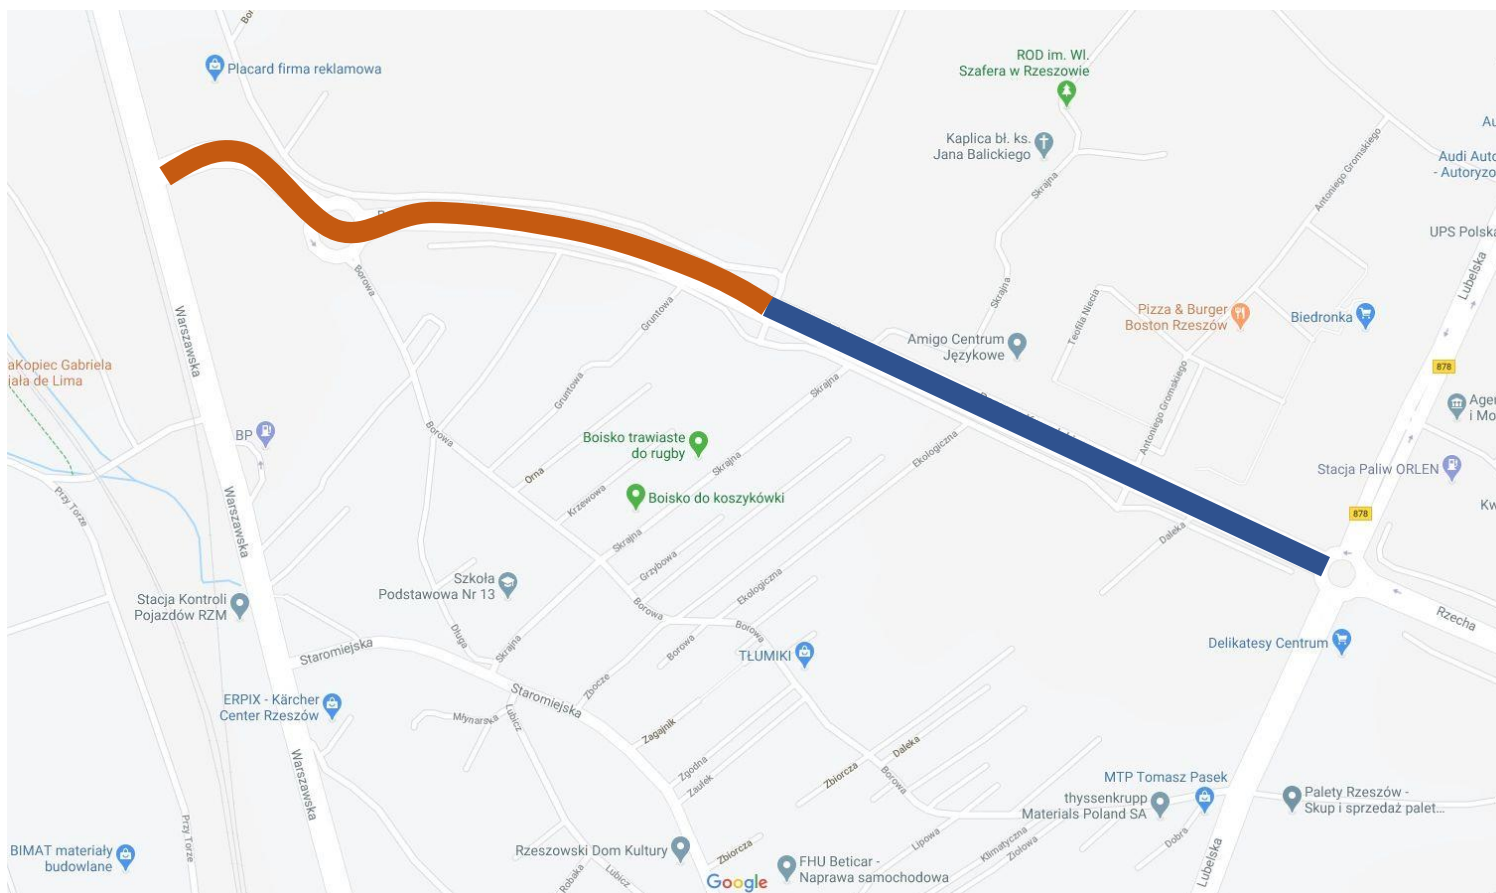

Załącznik do Uchwały Nr XXII/369/20
Sejmiku Województwa Podkarpackiego
z dnia 27 kwietnia 2020 r.

— Ulica Romana Krogulskiego (od ulicy
Lubelskiej do nowo wybudowanej drogi)

— nowo wybudowana droga od ulicy
Romana Krogulskiego do ulicy
Warszawskiej