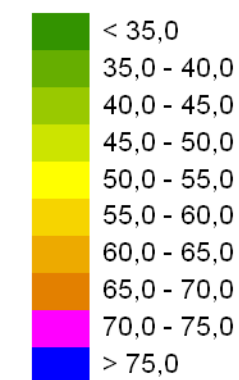

Mapa emisyjna

L_{DWN}

Droga wojewódzka nr 866
Kilometraż: 0+000 - 5+900
Województwo Podkarpackie
Powiat: Lubaczowski

Przedziały emisji

Legenda

- Oś drogi
- Powierzchnia drogi
- Ekran akustyczny
- Budynki
- Zielen
- Wody
- Granica zasięgu odcinka
- Kilometraż drogi

Skala 1:10000

Mapa emisyjna

L_{DWN}

Droga wojewódzka nr 866
Kilometraż: 0+000 - 5+900
Województwo Podkarpackie
Powiat: Lubaczowski

Przedziały emisji

Legenda

- Oś drogi
- Powierzchnia drogi
- Ekran akustyczny
- Budynki
- Zieleń
- Wody
- Granica zasięgu odcinka
- Kilometraż drogi

Skala 1:10000