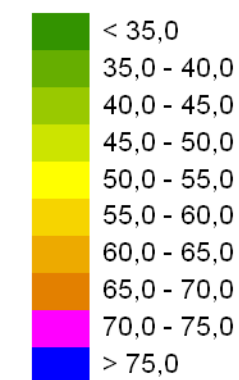

# Mapa emisyjna

$L_N$

Droga wojewódzka nr 866  
Kilometraż: 0+000 - 5+900  
Województwo Podkarpackie  
Powiat: Lubaczowski

## Przedziały emisji