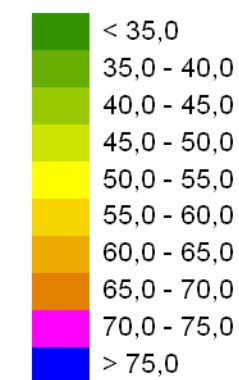

Mapa emisyjna

L_N

Droga wojewódzka nr 866
Kilometraż: 0+000 - 5+900
Województwo Podkarpackie
Powiat: Lubaczowski

Przedziały emisji