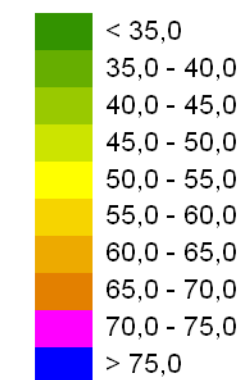

# Mapa emisyjna

$L_{DWN}$

Droga wojewódzka nr 871  
Kilometraż: 36+100 - 37+900  
Województwo Podkarpackie  
Powiat: Stalowowski

## Przedziały emisji

## Legenda

- Oś drogi
- Powierzchnia drogi
- Ekran akustyczny
- Budynki
- Zieleń
- Wody
- Granica zasięgu odcinka
- Kilometraż drogi

Skala 1:10000