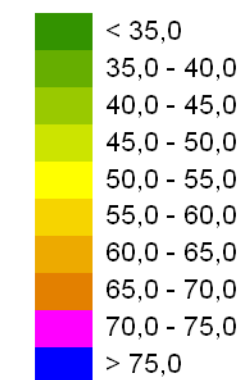

Mapa emisyjna

L_N

Droga wojewódzka nr 871
Kilometraż: 36+100 - 37+900
Województwo Podkarpackie
Powiat: Stalowowski

Przedziały emisji

Legenda

- Oś drogi
- Powierzchnia drogi
- Ekran akustyczny
- Budynki
- ▨ Zieleń
- Wody
- Granica zasięgu odcinka
- Kilometraż drogi

Skala 1:10000