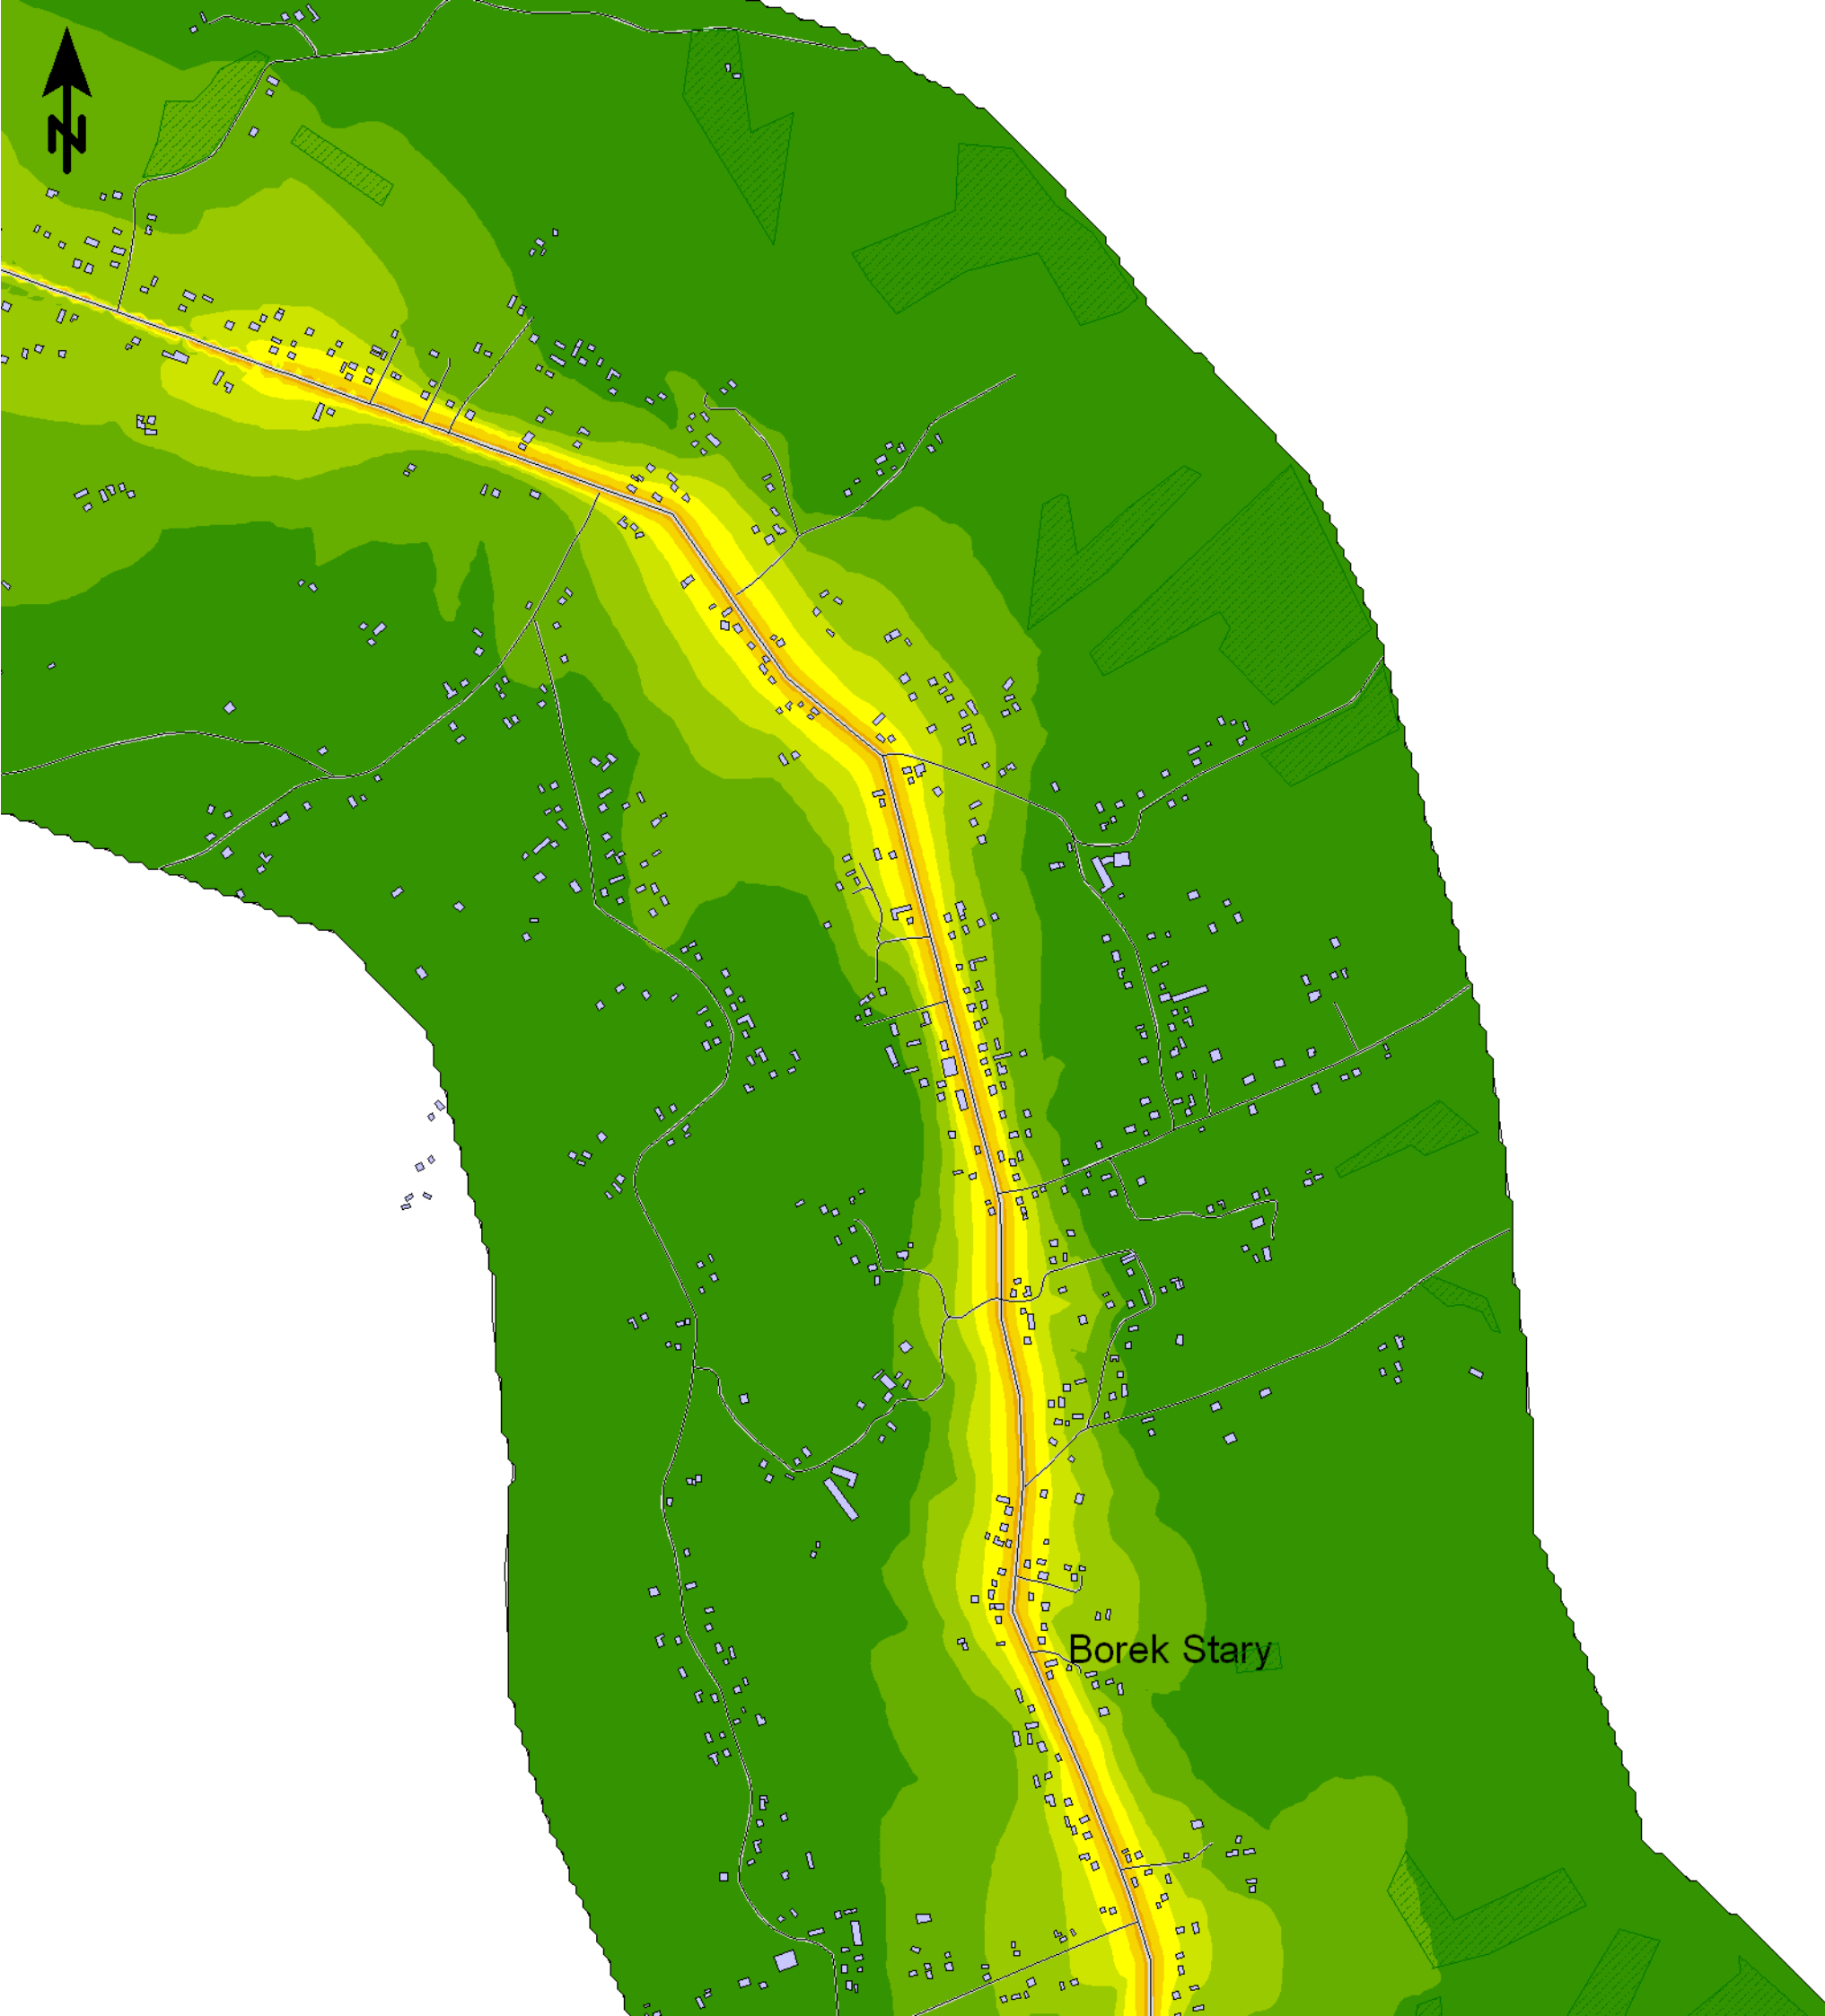

## Legenda

- Oś drogi
- Powierzchnia drogi
- Ekran akustyczny
- Budynki
- Zielen
- Wody
- Granica zasięgu odcinka
- Kilometraż drogi

Skala 1:10000

# Mapa emisyjna

$L_N$

Droga wojewódzka nr 878  
Kilometraż: 5+100 - 21+800  
Województwo Podkarpackie  
Powiat: Rzeszowski, m. Rzeszów

## Legenda

- Oś drogi
- Powierzchnia drogi
- Ekran akustyczny
- Budynki
- Zieleń
- Wody
- Granica zasięgu odcinka
- Kilometraż drogi

Skala 1:10000