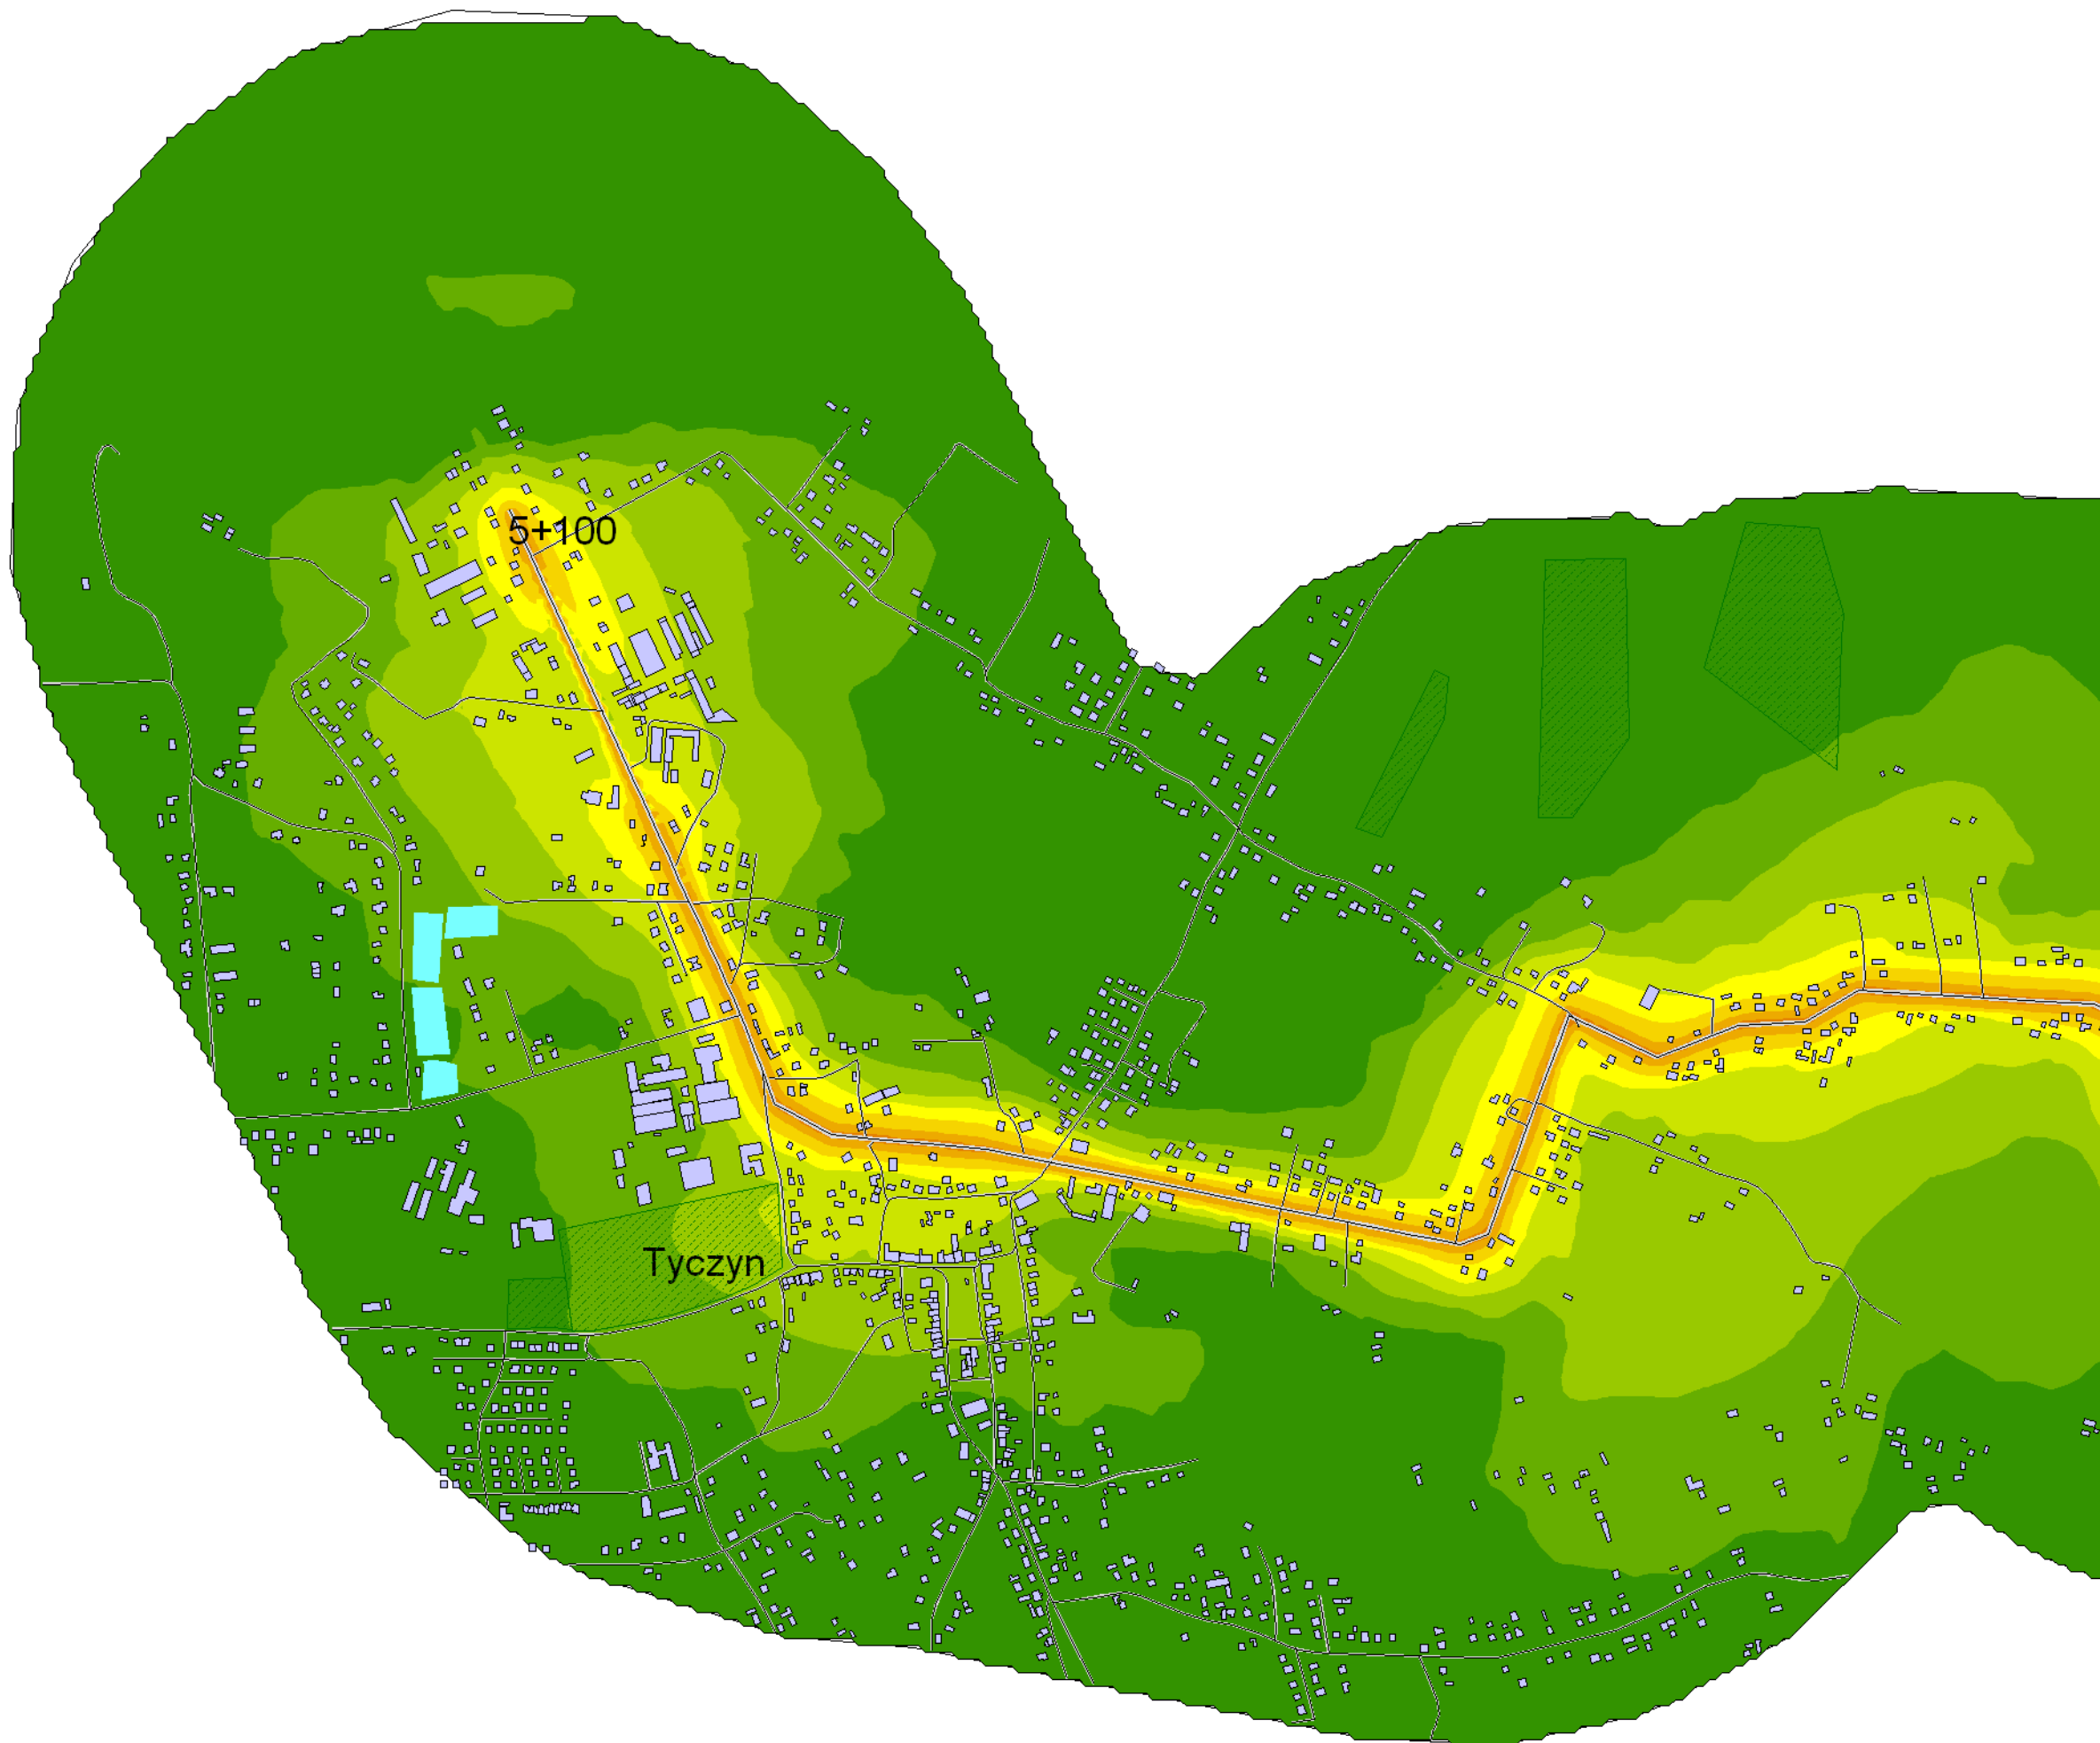

# Mapa emisyjna

$L_N$

Droga wojewódzka nr 878  
Kilometraż: 5+100 - 21+800  
Województwo Podkarpackie  
Powiat: Rzeszowski, m. Rzeszów

## Legenda

- Oś drogi
- Powierzchnia drogi
- Ekran akustyczny
- Budynki
- Zielen
- Wody
- Granica zasięgu odcinka
- Kilometraż drogi

Skala 1:10000

## Legenda

- Oś drogi
- Powierzchnia drogi
- Ekran akustyczny
- Budynki
- Zieleń
- Wody
- Granica zasięgu odcinka
- Kilometraż drogi

Skala 1:10000