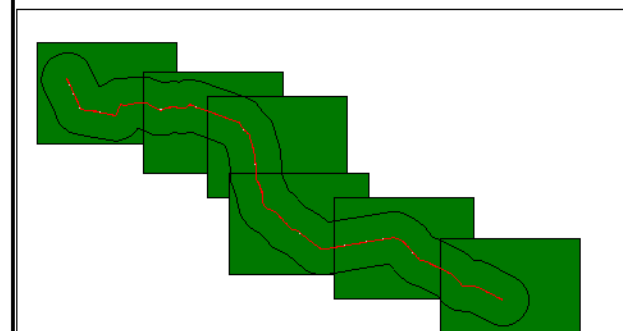

Legenda

- Oś drogi
- Powierzchnia drogi
- Ekran akustyczny
- Budynki
- Zieleń
- Wody
- --- Granica zasięgu odcinka
- Kilometraż drogi

Skala 1:10000