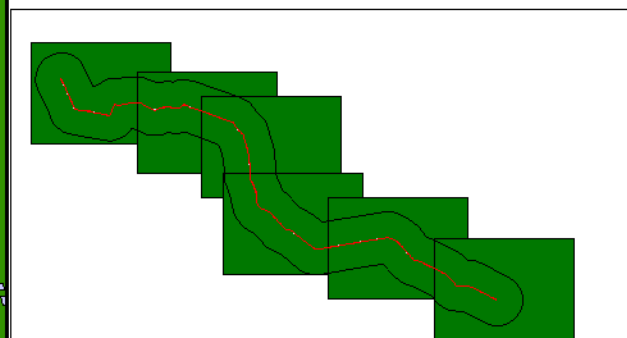

Legenda

- Oś drogi
- Powierzchnia drogi
- Ekran akustyczny
- Budynki
- Zieleń
- Wody
- --- Granica zasięgu odcinka
- Kilometraż drogi

Skala 1:10000