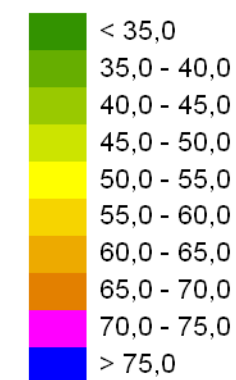

Mapa emisyjna

L_{DWN}

Droga wojewódzka nr 984
Kilometraż: 37+600 - 39+900
Województwo Podkarpackie
Powiat: Mielecki

Przedziały emisji

Legenda

- Oś drogi
- Powierzchnia drogi
- Ekran akustyczny
- Budynki
- Zielen
- Wody
- Granica zasięgu odcinka
- Kilometraż drogi

Skala 1:10000