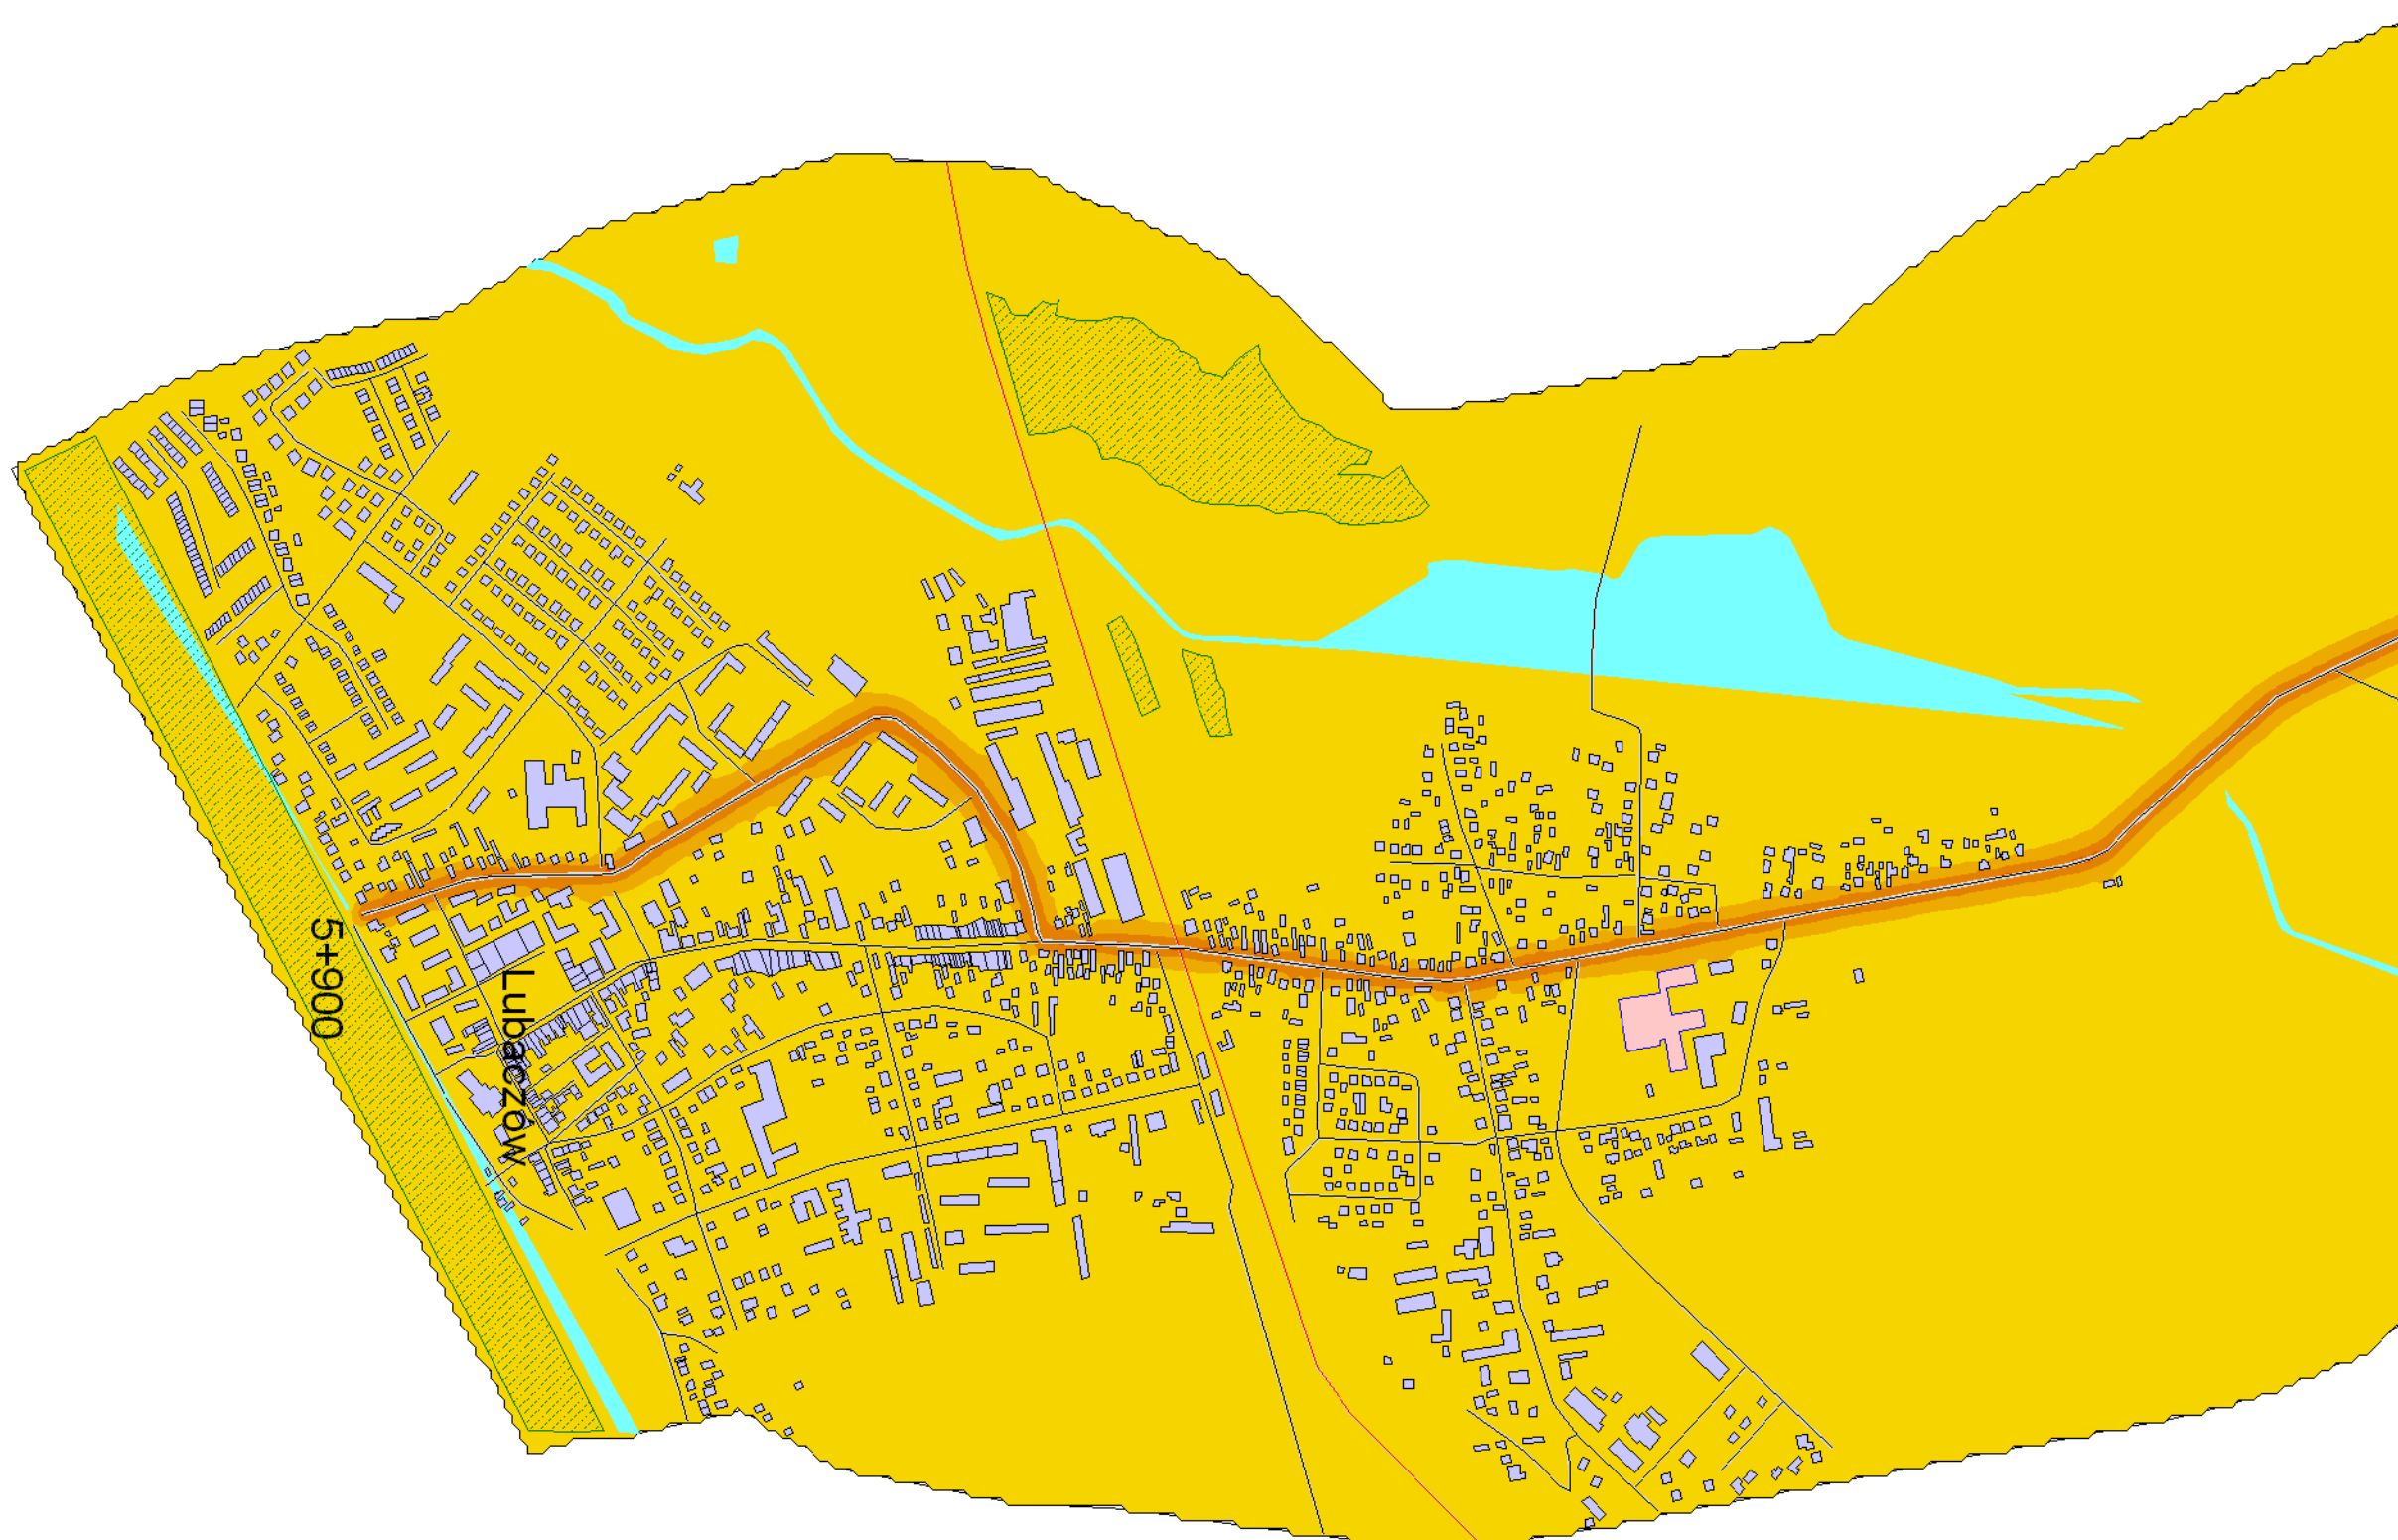

# Mapa imisyjna

L<sub>DWN</sub>

Droga wojewódzka nr 866  
Kilometraż: 0+000 - 5+900  
Województwo Podkarpackie  
Powiat: Lubaczowski

## Legenda

- Oś drogi
- Powierzchnia drogi
- Ekran akustyczny
- Budynki
- Zielen
- Wody
- Granica zasięgu odcinka
- Kilometraż drogi

Skala 1:10000