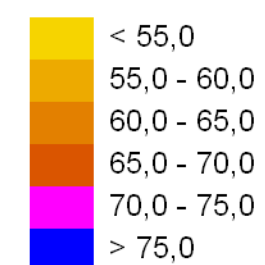

Mapa imisyjna

L_{DWN}

Droga wojewódzka nr 871
Kilometraż: 36+100 - 37+900
Województwo Podkarpackie
Powiat: Stalowowski

Przedziały imisji

Legenda

- Oś drogi
- Powierzchnia drogi
- Ekran akustyczny
- Budynki
- Zieleń
- Wody
- Granica zasięgu odcinka
- Kilometraż drogi

Skala 1:10000