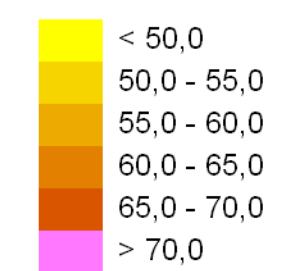

Mapa imisyjna

L_N

Droga wojewódzka nr 871
Kilometraż: 36+100 - 37+900
Województwo Podkarpackie
Powiat: Stalowowski

Przedziały imisji

Legenda

- Oś drogi
- Powierzchnia drogi
- Ekran akustyczny
- Budynki
- Zielen
- Wody
- Granica zasięgu odcinka
- Kilometraż drogi

Skala 1:10000