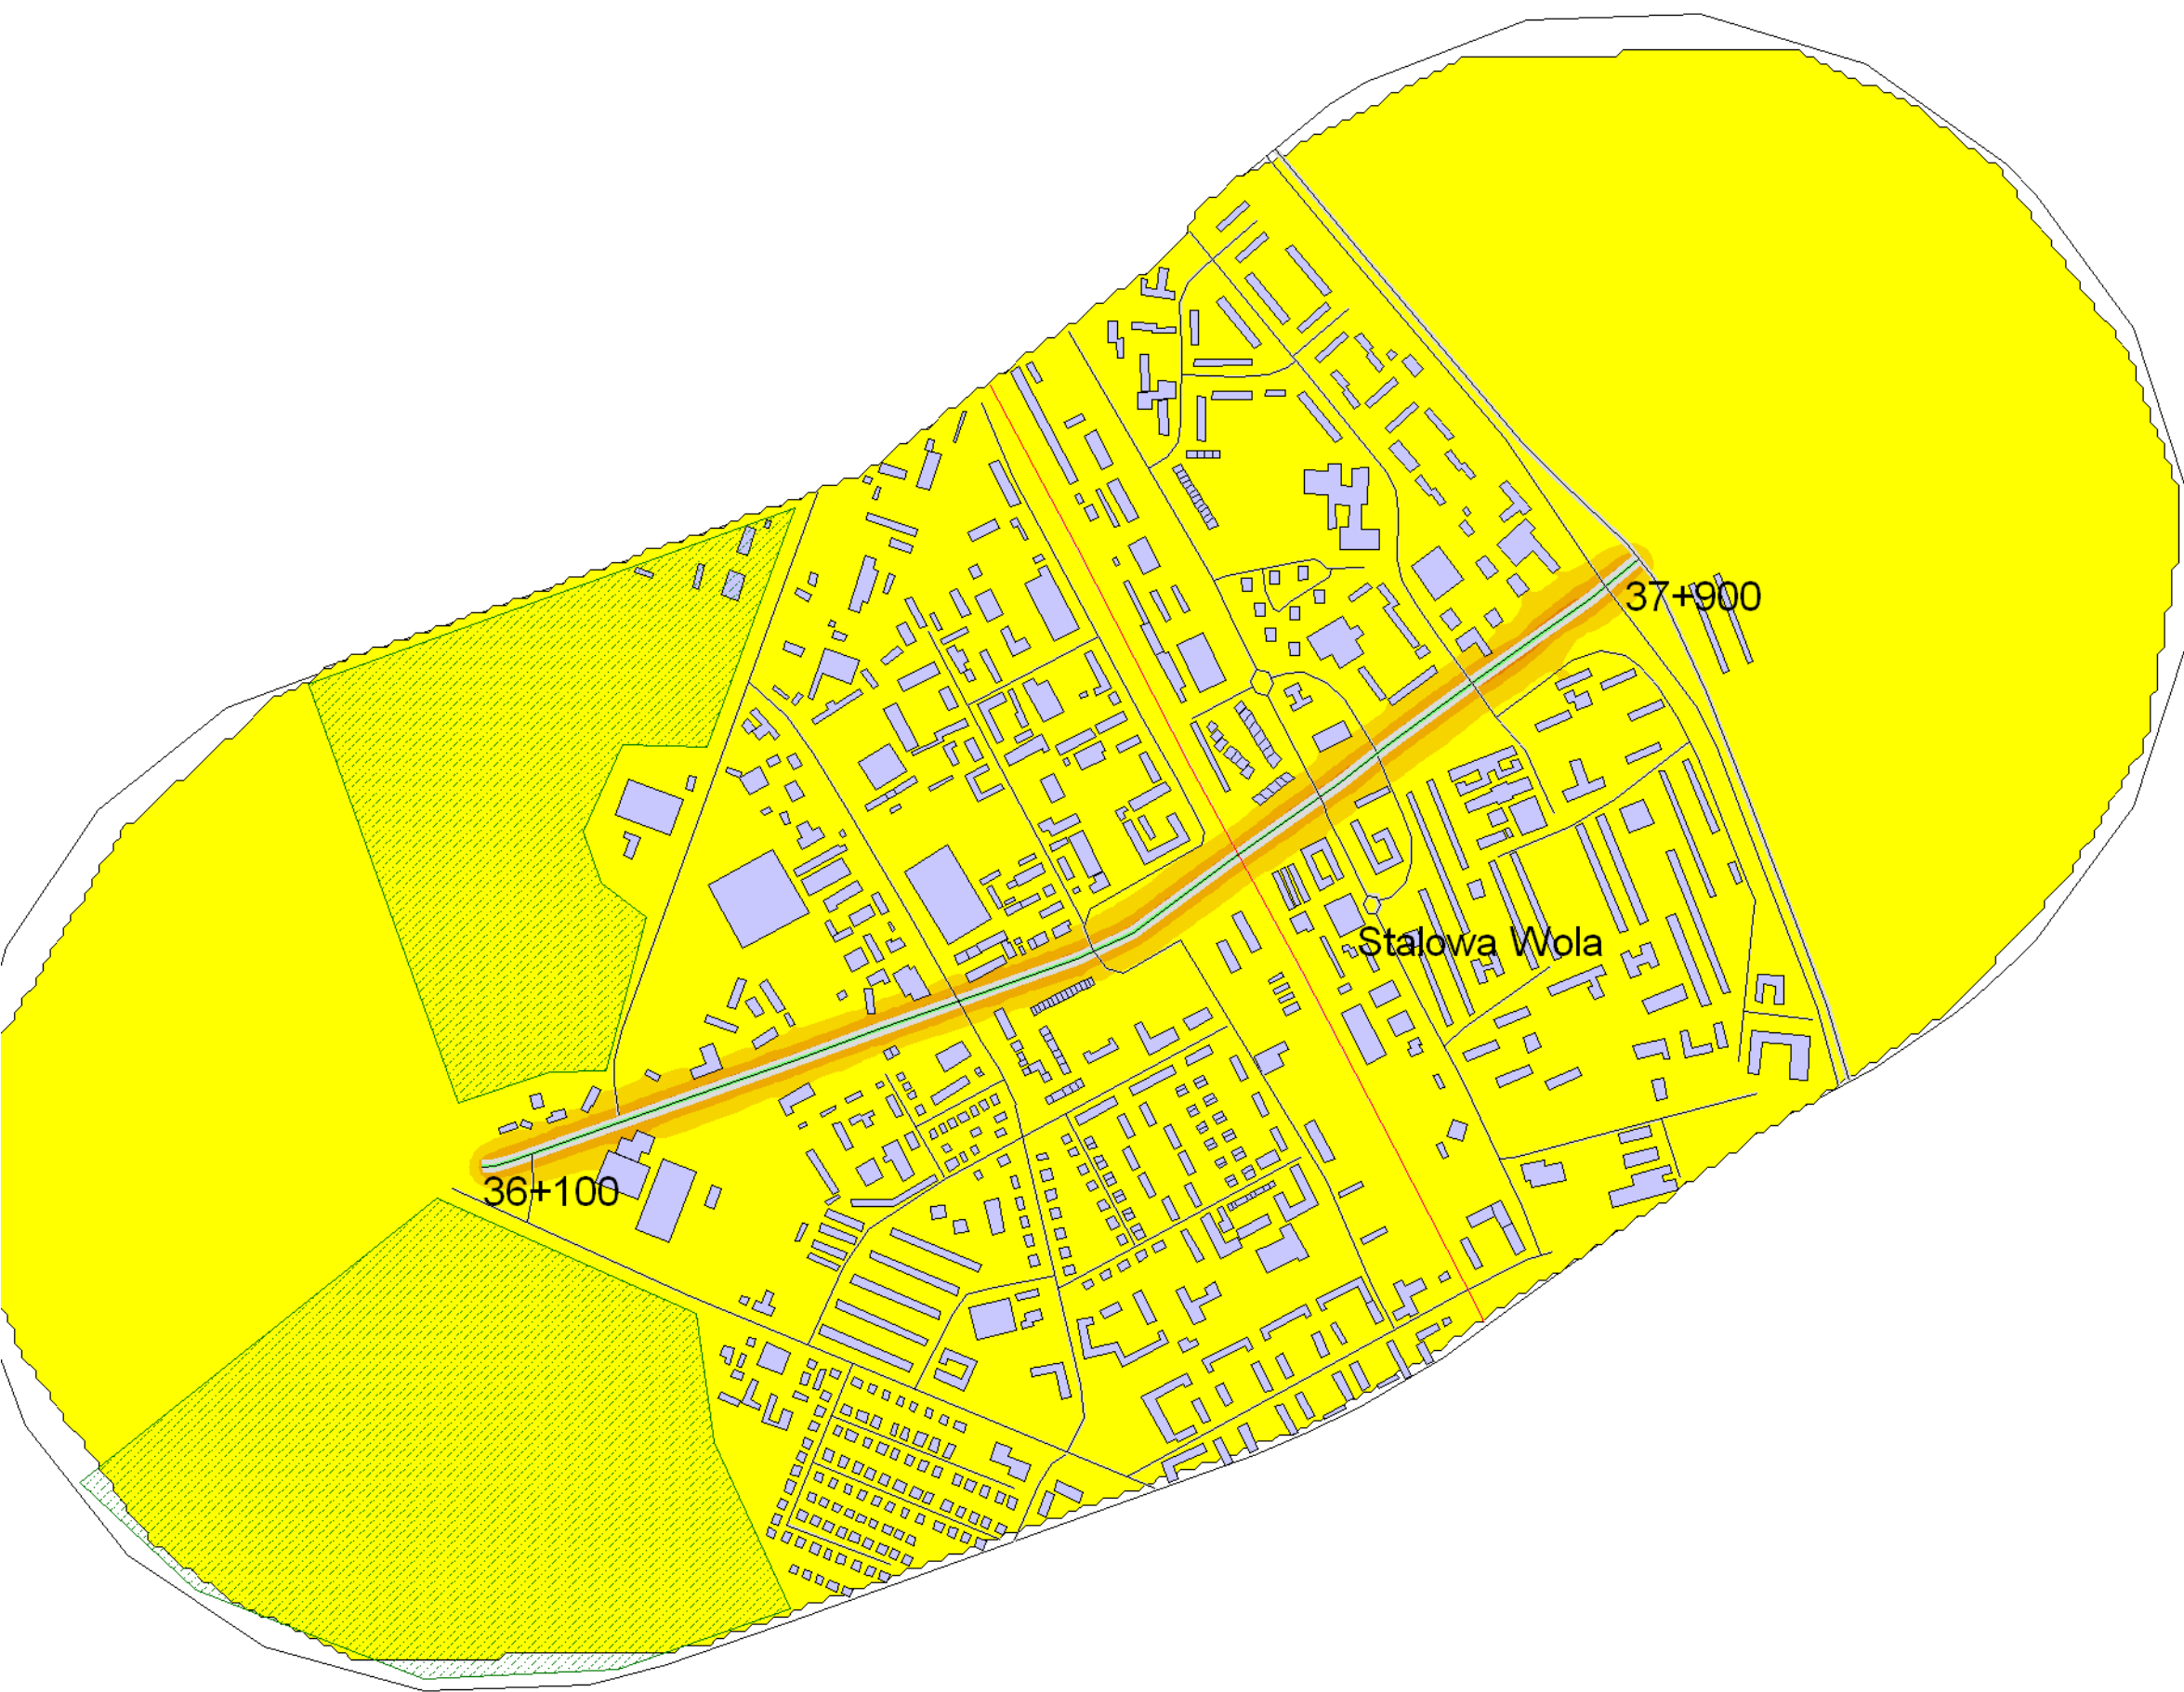

Mapa imisyjna

L_N

Droga wojewódzka nr 871
Kilometraż: 36+100 - 37+900
Województwo Podkarpackie
Powiat: Stalowowski

Przedziały imisji

Legenda

- Oś drogi
- Powierzchnia drogi
- Ekran akustyczny
- Budynki
- Zielen
- Wody
- Granica zasięgu odcinka
- Kilometraż drogi

Skala 1:10000