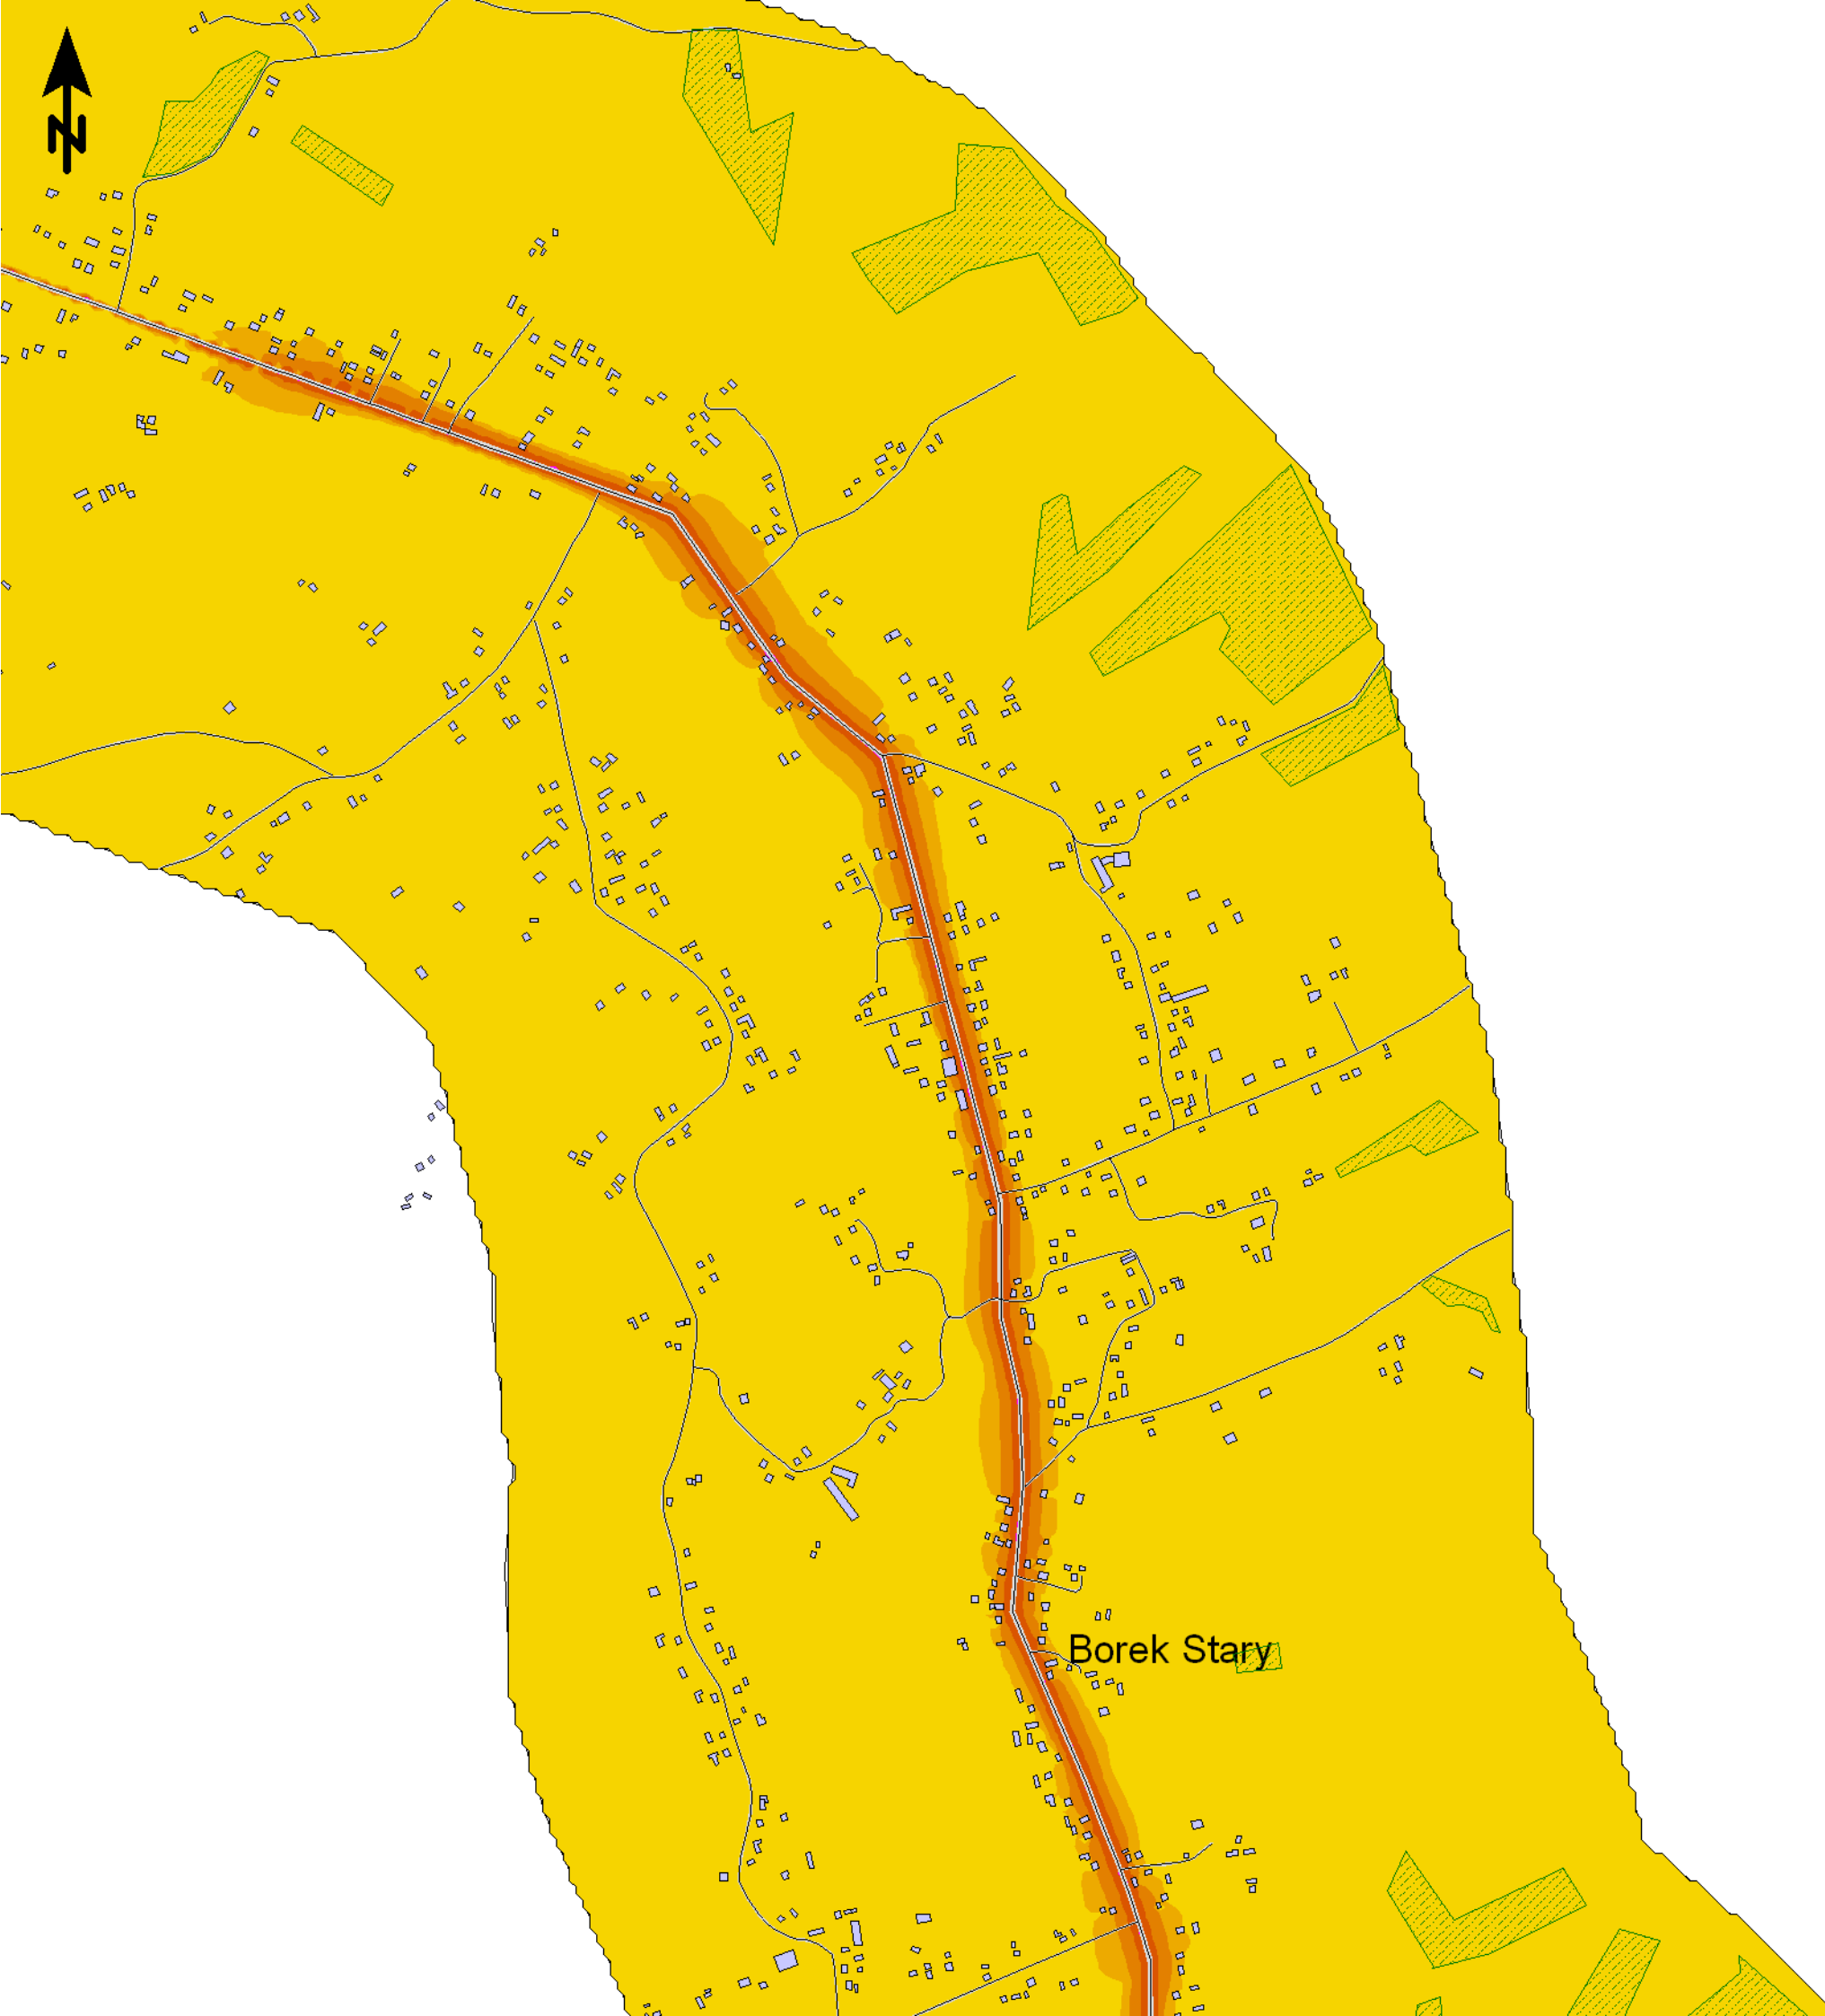

Mapa imisyjna

L_{DWN}

Droga wojewódzka nr 878
Kilometraż: 5+100 - 21+800
Województwo Podkarpackie
Powiat: Rzeszowski, m. Rzeszów

Przedziały emisji

Legenda

- Oś drogi
- Powierzchnia drogi
- Ekran akustyczny
- Budynki
- Zielen
- Wody
- Granica zasięgu odcinka
- Kilometraż drogi

Skala 1:10000

Mapa imisyjna

L_{DWN}

Droga wojewódzka nr 878
Kilometraż: 5+100 - 21+800
Województwo Podkarpackie
Powiat: Rzeszowski, m. Rzeszów

Przedziały imisyji

Legenda

- Oś drogi
- Powierzchnia drogi
- Ekran akustyczny
- Budynki
- Zielen
- Wody
- Granica zasięgu odcinka
- Kilometraż drogi

Skala 1:10000

Mapa imisyjna

L_{DWN}

Droga wojewódzka nr 878
Kilometraż: 5+100 - 21+800
Województwo Podkarpackie
Powiat: Rzeszowski, m. Rzeszów

Przedziały imisji

Legenda

-  Oś drogi
-  Powierzchnia drogi
-  Ekran akustyczny
-  Budynki
-  Zieleń
-  Wody
-  Granica zasięgu odcinka
-  Kilometraż drogi

Skala 1:10000

Mapa imisyjna

L_{DWN}

Droga wojewódzka nr 878
Kilometraż: 5+100 - 21+800
Województwo Podkarpackie
Powiat: Rzeszowski, m. Rzeszów

Przedziały imisji

Legenda

- Oś drogi
- Powierzchnia drogi
- Ekran akustyczny
- Budynki
- Zielen
- Wody
- Granica zasięgu odcinka
- Kilometraż drogi