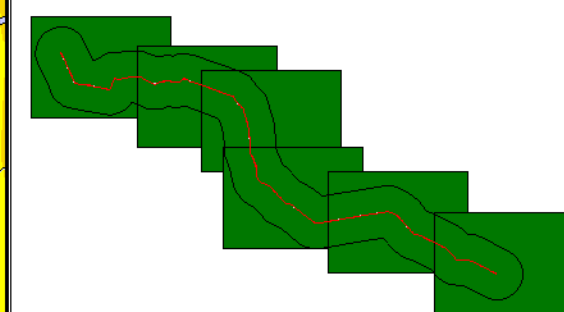

Mapa imisyjna

L_N

Droga wojewódzka nr 878
Kilometraż: 5+100 - 21+800
Województwo Podkarpackie
Powiat: Rzeszowski, m. Rzeszów

Przedziały imisji

Legenda

- Oś drogi
- Powierzchnia drogi
- Ekran akustyczny
- Budynki
- Zielen
- Wody
- --- Granica zasięgu odcinka
- Kilometraż drogi

Skala 1:10000