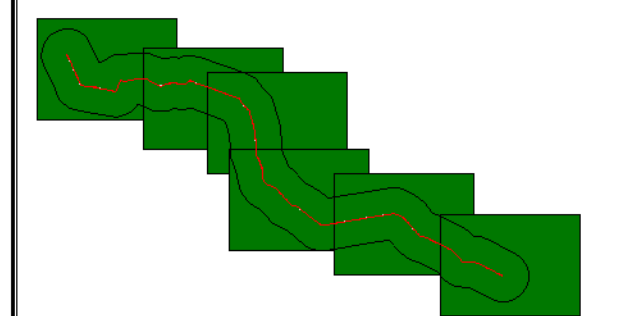

Przedziały imisji

Legenda

- Oś drogi
- Powierzchnia drogi
- Ekran akustyczny
- Budynki
- Zieleń
- Wody
- Granica zasięgu odcinka
- Kilometraż drogi

Skala 1:10000