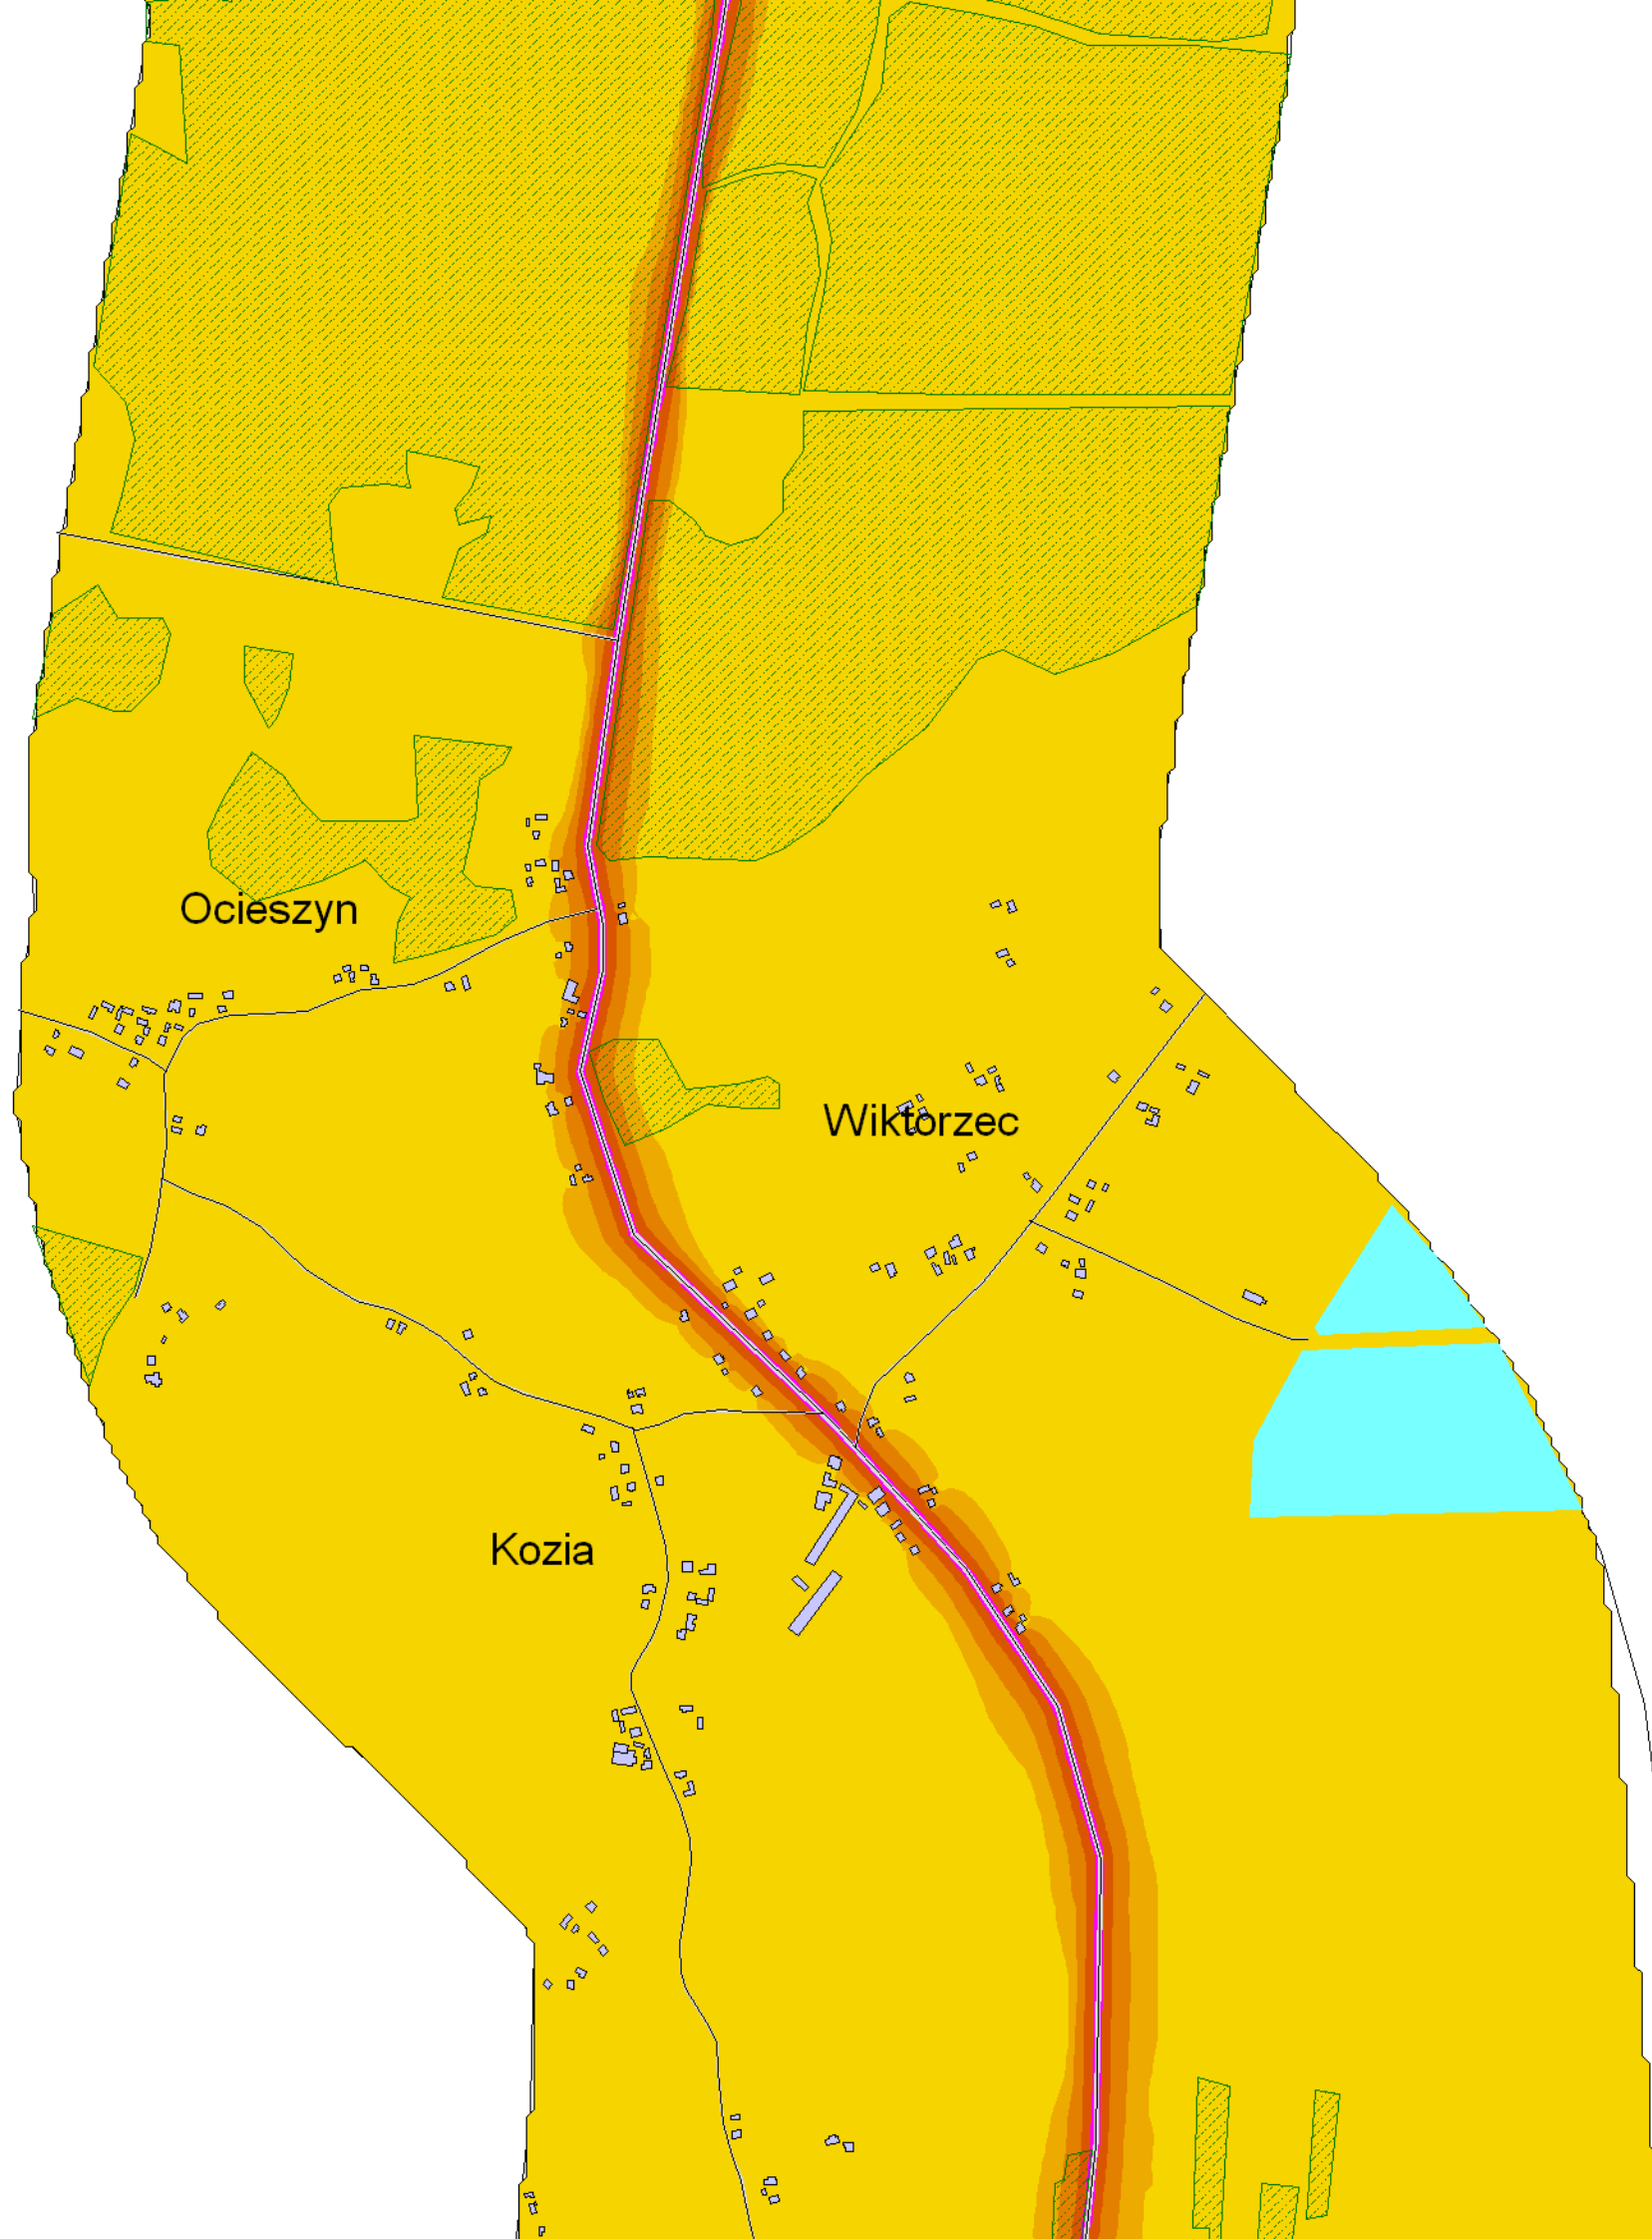

Mapa imisyjna

L_{DWN}

Droga wojewódzka nr 986
Kilometraż: 0+000 - 17+900
Województwo Podkarpackie
Powiat: Ropczycko - Sędziszowski,
Mielecki

Przedziały emisji

Legenda

- Oś drogi
- Powierzchnia drogi
- Ekran akustyczny
- Budynki
- Zieleń
- Wody
- Granica zasięgu odcinka
- Kilometraż drogi

Przedziały emisji

Legenda

- Oś drogi
- Powierzchnia drogi
- Ekran akustyczny
- Budynki
- Zielen
- Wody
- Granica zasięgu odcinka
- Kilometraż drogi

Skala 1:10000

Mapa imisyjna

L_{DWN}

Droga wojewódzka nr 986
Kilometraż: 0+000 - 17+900
Województwo Podkarpackie
Powiat: Ropczycko - Sędziszowski,
Mielecki