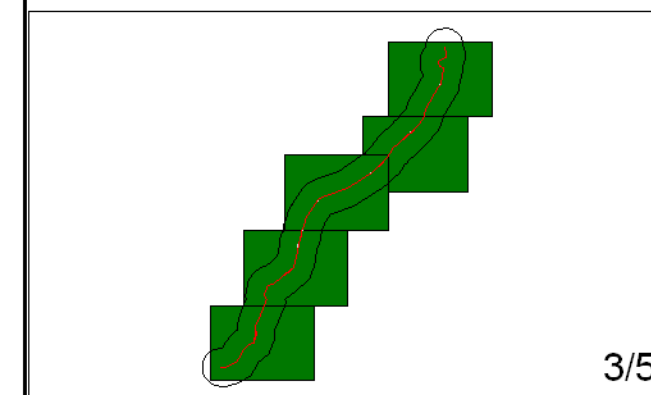

Legenda

- Oś drogi
- Powierzchnia drogi
- Ekran akustyczny
- Budynki
- Zieleń
- Wody
- Granica zasięgu odcinka
- Kilometraż drogi

Skala 1:10000