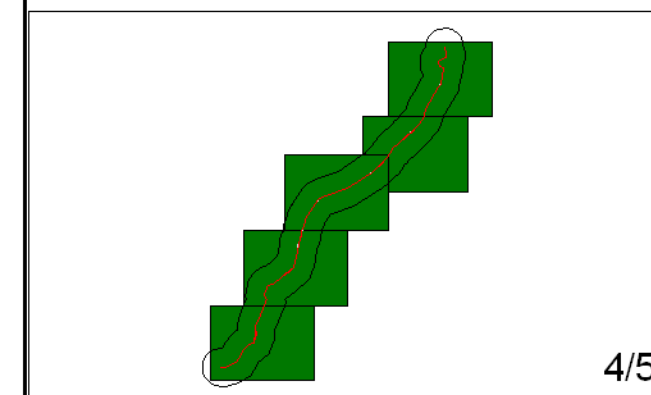

Mapa przekroczeń dopuszczalnych poziomów dźwięku L_{DWN}

Droga wojewódzka nr 880
Kilometraż: 0+000 - 16+800
Województwo Podkarpackie
Powiat: Jarosławski

Przekroczenia wartości dopuszczalnych

- brak przekroczeń wartości dopuszczalnych
- 0,0 - 5,0 dB
- 5,0 - 10,0 dB
- 10,0 - 15,0 dB
- 15,0 - 20,0 dB
- powyżej 20,0 dB

Legenda

- Oś drogi
- Powierzchnia drogi
- Ekran akustyczny
- Budynki
- Zieleń
- Wody
- Granica zasięgu odcinka
- Kilometraż drogi

Skala 1:10000