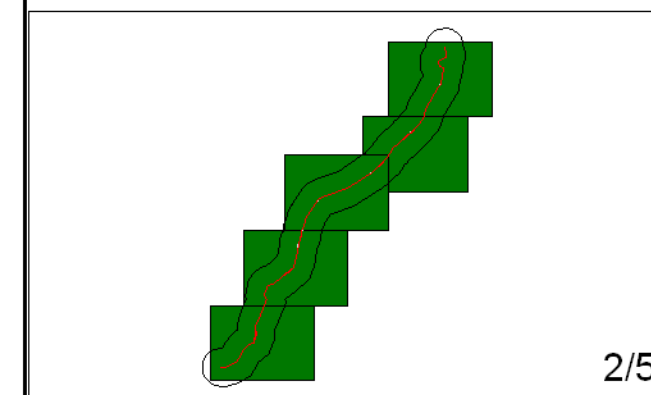

Mapa przekroczeń dopuszczalnych poziomów dźwięku L_{DWN}

Droga wojewódzka nr 880
Kilometraż: 0+000 - 16+800
Województwo Podkarpackie
Powiat: Jarosławski

Przekroczenia wartości dopuszczalnych

- brak przekroczeń wartości dopuszczalnych
- 0,0 - 5,0 dB
- 5,0 - 10,0 dB
- 10,0 - 15,0 dB
- 15,0 - 20,0 dB
- powyżej 20,0 dB

Legenda

- Oś drogi
- Powierzchnia drogi
- Ekran akustyczny
- Budynki
- Zieleń
- Wody
- Granica zasięgu odcinka
- Kilometraż drogi

Skala 1:10000