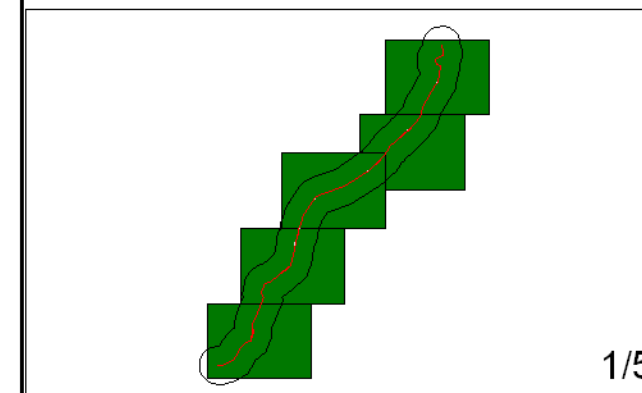

# Mapa przekroczeń dopuszczalnych poziomów dźwięku $L_{DWN}$

Droga wojewódzka nr 880  
Kilometraż: 0+000 - 16+800  
Województwo Podkarpackie  
Powiat: Jarosławski

## Legenda

- Oś drogi
- Powierzchnia drogi
- Ekran akustyczny
- Budynki
- Zieleń
- Wody
- Granica zasięgu odcinka
- Kilometraż drogi

Skala 1:10000