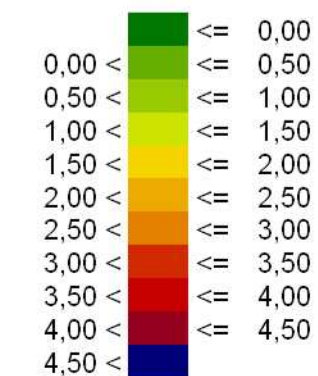

Wartość wskaźnika M