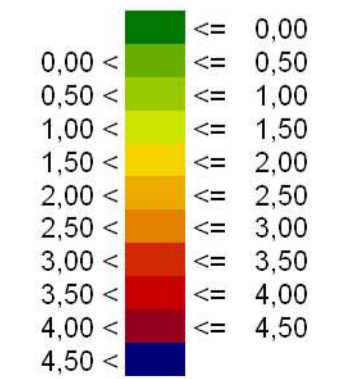

# Mapa rozkładu wskaźnika M

$L_{DWN}$

Droga wojewódzka nr 877  
Kilometraż: 41+000 - 44+100  
Województwo Podkarpackie  
Powiat: Łańcucki

## Wartość wskaźnika M