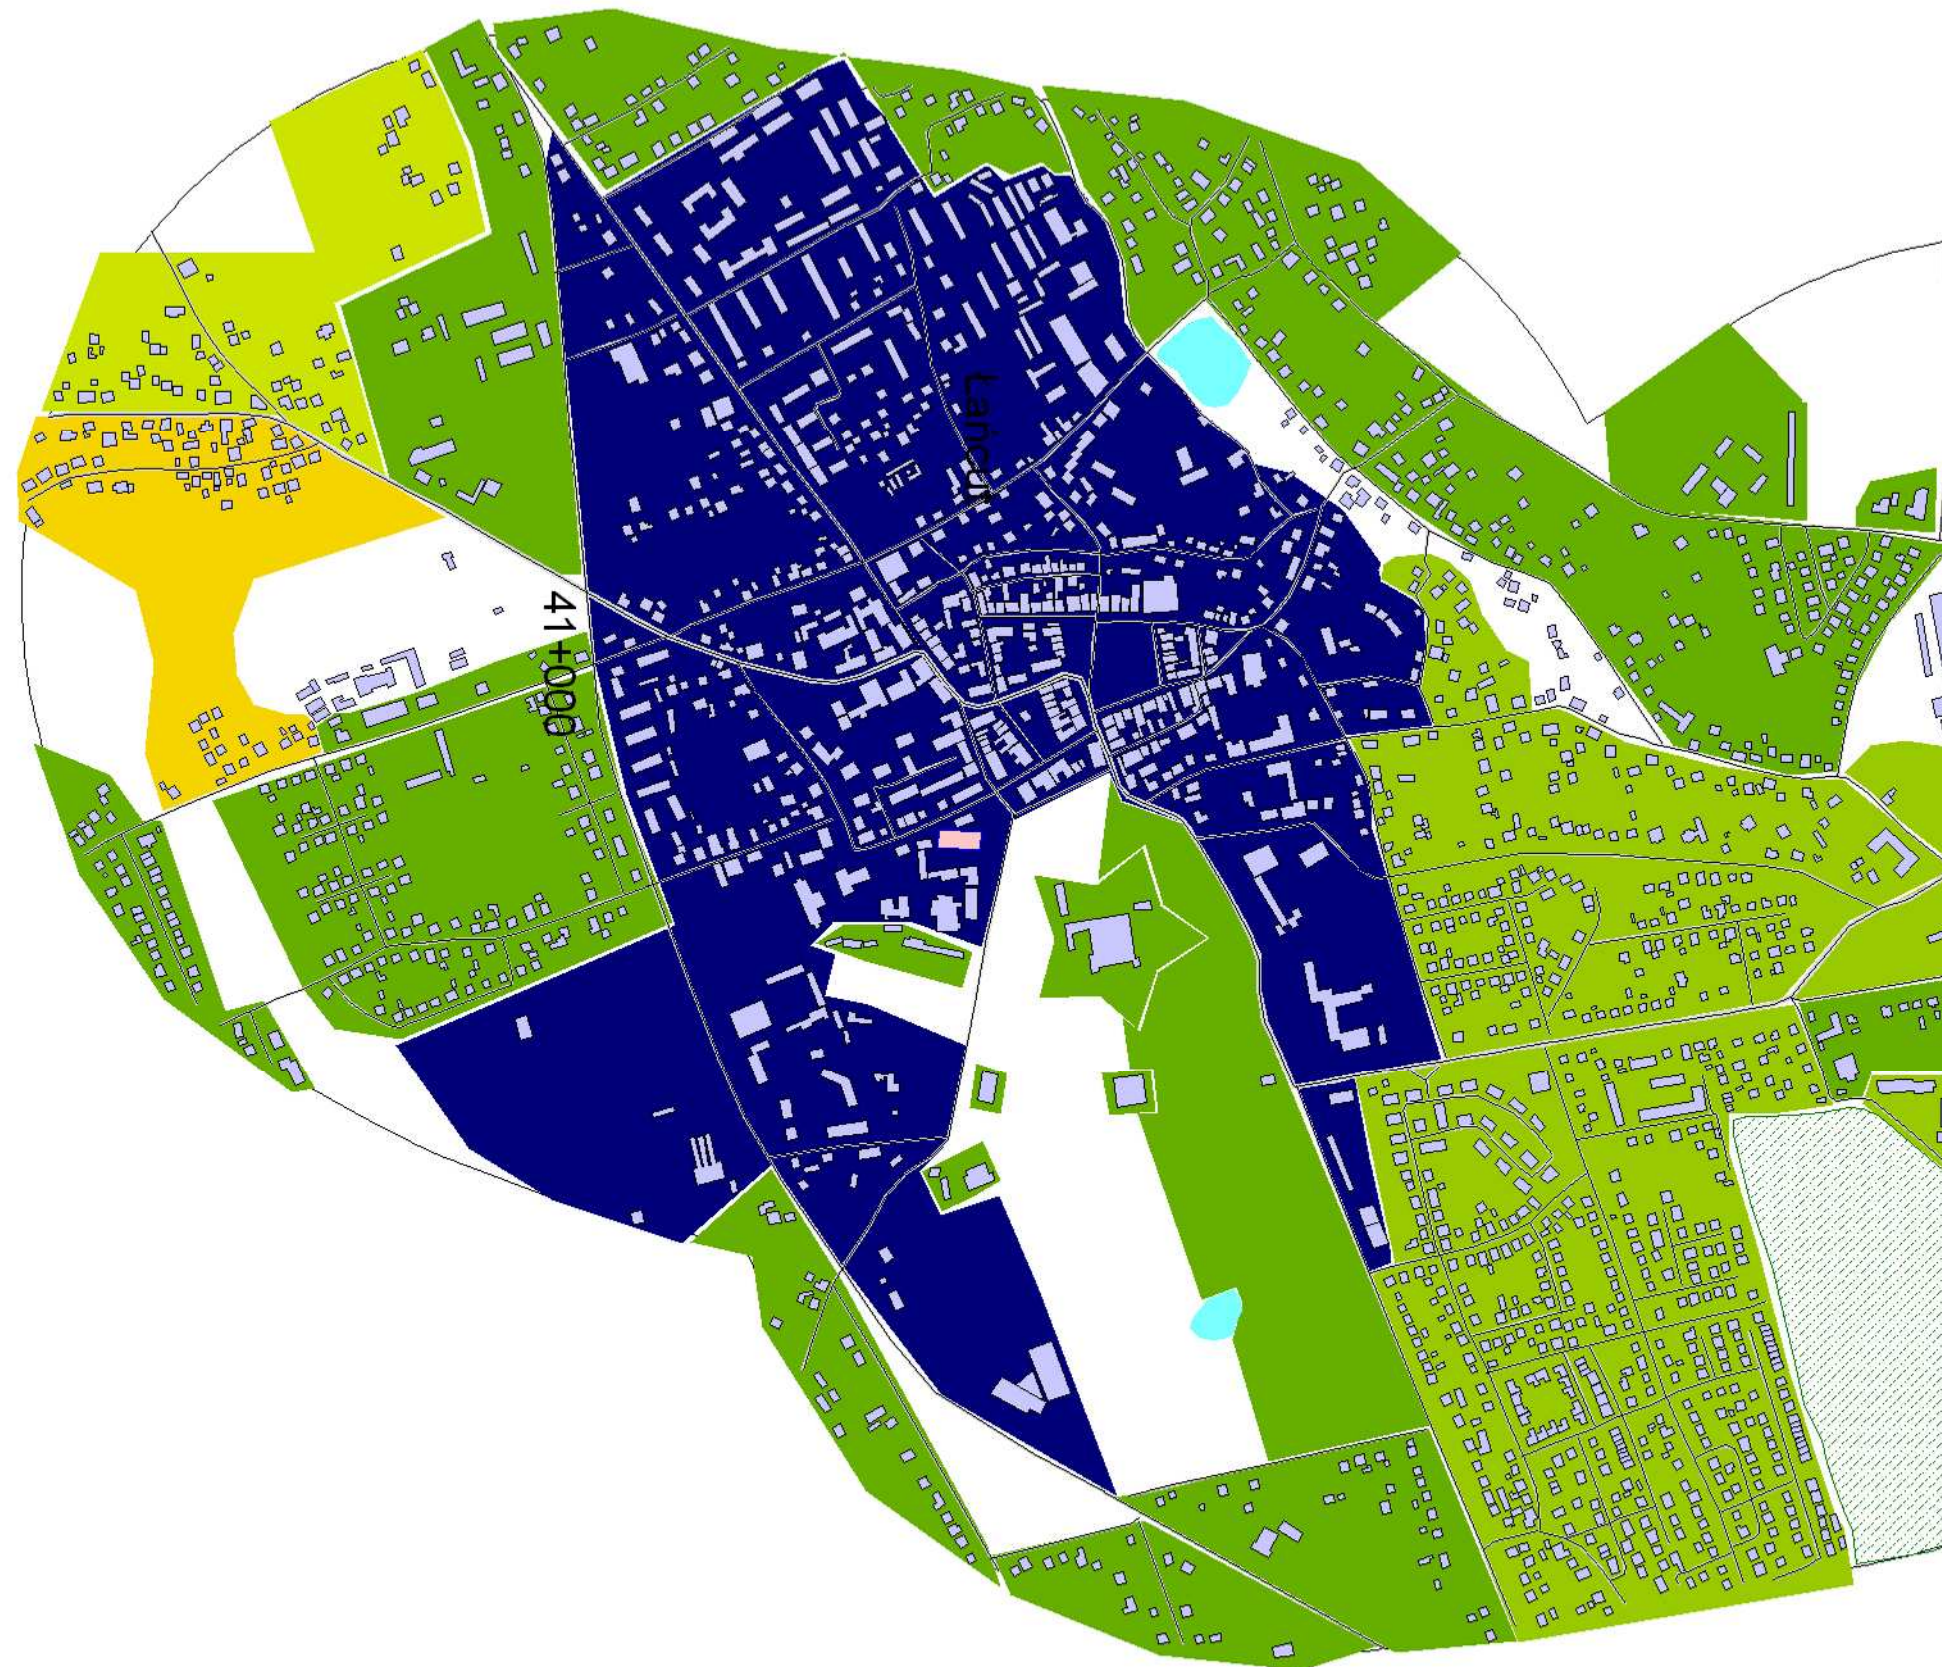

# Mapa rozkładu wskaźnika M

$L_{DWN}$

Droga wojewódzka nr 877  
Kilometraż: 41+000 - 44+100  
Województwo Podkarpackie  
Powiat: Łańcucki

## Legenda

- Oś drogi
- Powierzchnia drogi
- Ekran akustyczny
- Budynki
- Zieleń
- Wody
- Granica zasięgu odcinka
- Kilometraż drogi

Skala 1:10000

## Legenda

- Oś drogi
- Powierzchnia drogi
- Ekran akustyczny
- Budynki
- Zielen
- Wody
- Granica zasięgu odcinka
- Kilometraż drogi

Skala 1:10000