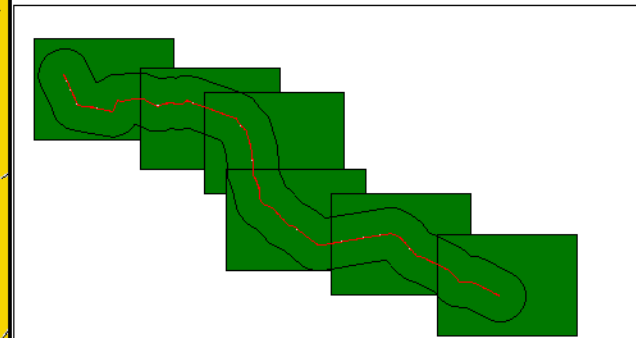

Mapa zagrożeń specjalnych z elementami emisji

L_{DWN}

Droga wojewódzka nr 878
Kilometraż: 5+100 - 21+800
Województwo Podkarpackie
Powiat: Rzeszowski, m. Rzeszów

Obiekty

- Pozostałe obiekty
- Obiekty specjalnej ochrony przed hałasem

Przedziały emisji

- < 55,0
- 55,0 - 60,0
- 60,0 - 65,0
- 65,0 - 70,0
- 70,0 - 75,0
- > 75,0

Legenda

- Oś drogi
- Powierzchnia drogi
- Ekran akustyczny
- Budynki
- Zielen
- Wody
- Granica zasięgu odcinka
- Kilometraż drogi

Skala 1:10000