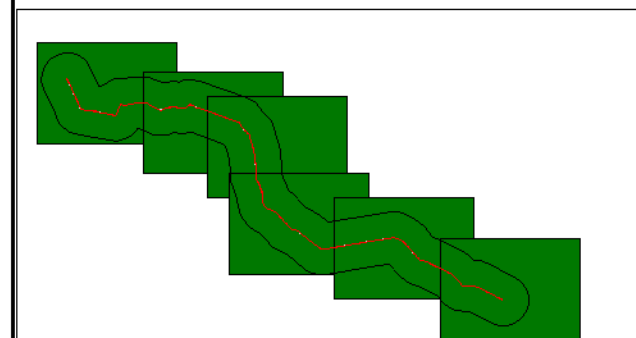

Legenda

- Oś drogi
- Powierzchnia drogi
- Ekran akustyczny
- Budynki
- Zieleń
- Wody
- Granica zasięgu odcinka
- Kilometraż drogi

Skala 1:10000