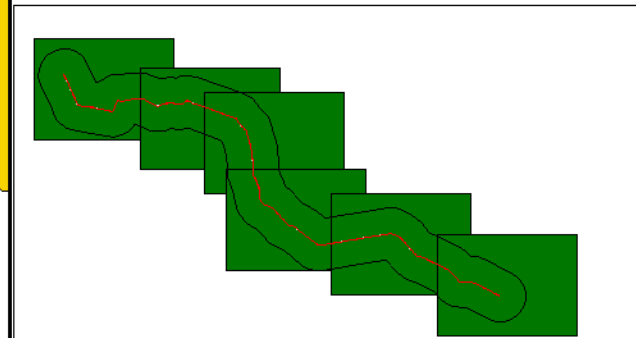

Mapa zagrożeń specjalnych z elementami emisji

L_{DWN}

Droga wojewódzka nr 878
Kilometraż: 5+100 - 21+800
Województwo Podkarpackie
Powiat: Rzeszowski, m. Rzeszów

Obiekty

- Pozostałe obiekty
- Obiekty specjalnej ochrony przed hałasem

Przedziały emisji

- < 55,0
- 55,0 - 60,0
- 60,0 - 65,0
- 65,0 - 70,0
- 70,0 - 75,0
- > 75,0

Legenda

- Oś drogi
- Powierzchnia drogi
- Ekran akustyczny
- Budynki
- Zielen
- Wody
- Granica zasięgu odcinka
- Kilometraż drogi

Skala 1:10000