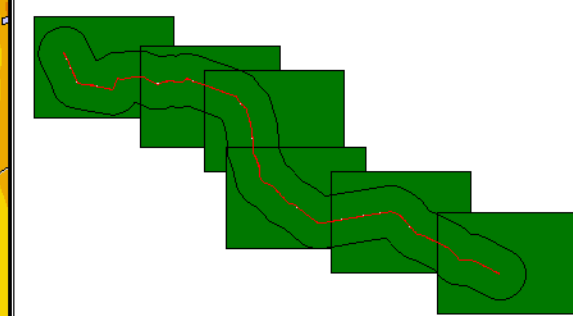

Mapa zagrożeń specjalnych z elementami emisji

L_{DWN}

Droga wojewódzka nr 878
Kilometraż: 5+100 - 21+800
Województwo Podkarpackie
Powiat: Rzeszowski, m. Rzeszów

Obiekty

- Pozostałe obiekty
- Obiekty specjalnej ochrony przed hałasem

Przedziały emisji

- < 55,0
- 55,0 - 60,0
- 60,0 - 65,0
- 65,0 - 70,0
- 70,0 - 75,0
- > 75,0

Legenda

- Oś drogi
- Powierzchnia drogi
- Ekran akustyczny
- Budynki
- Zieleń
- Wody
- Granica zasięgu odcinka
- Kilometraż drogi

Skala 1:10000