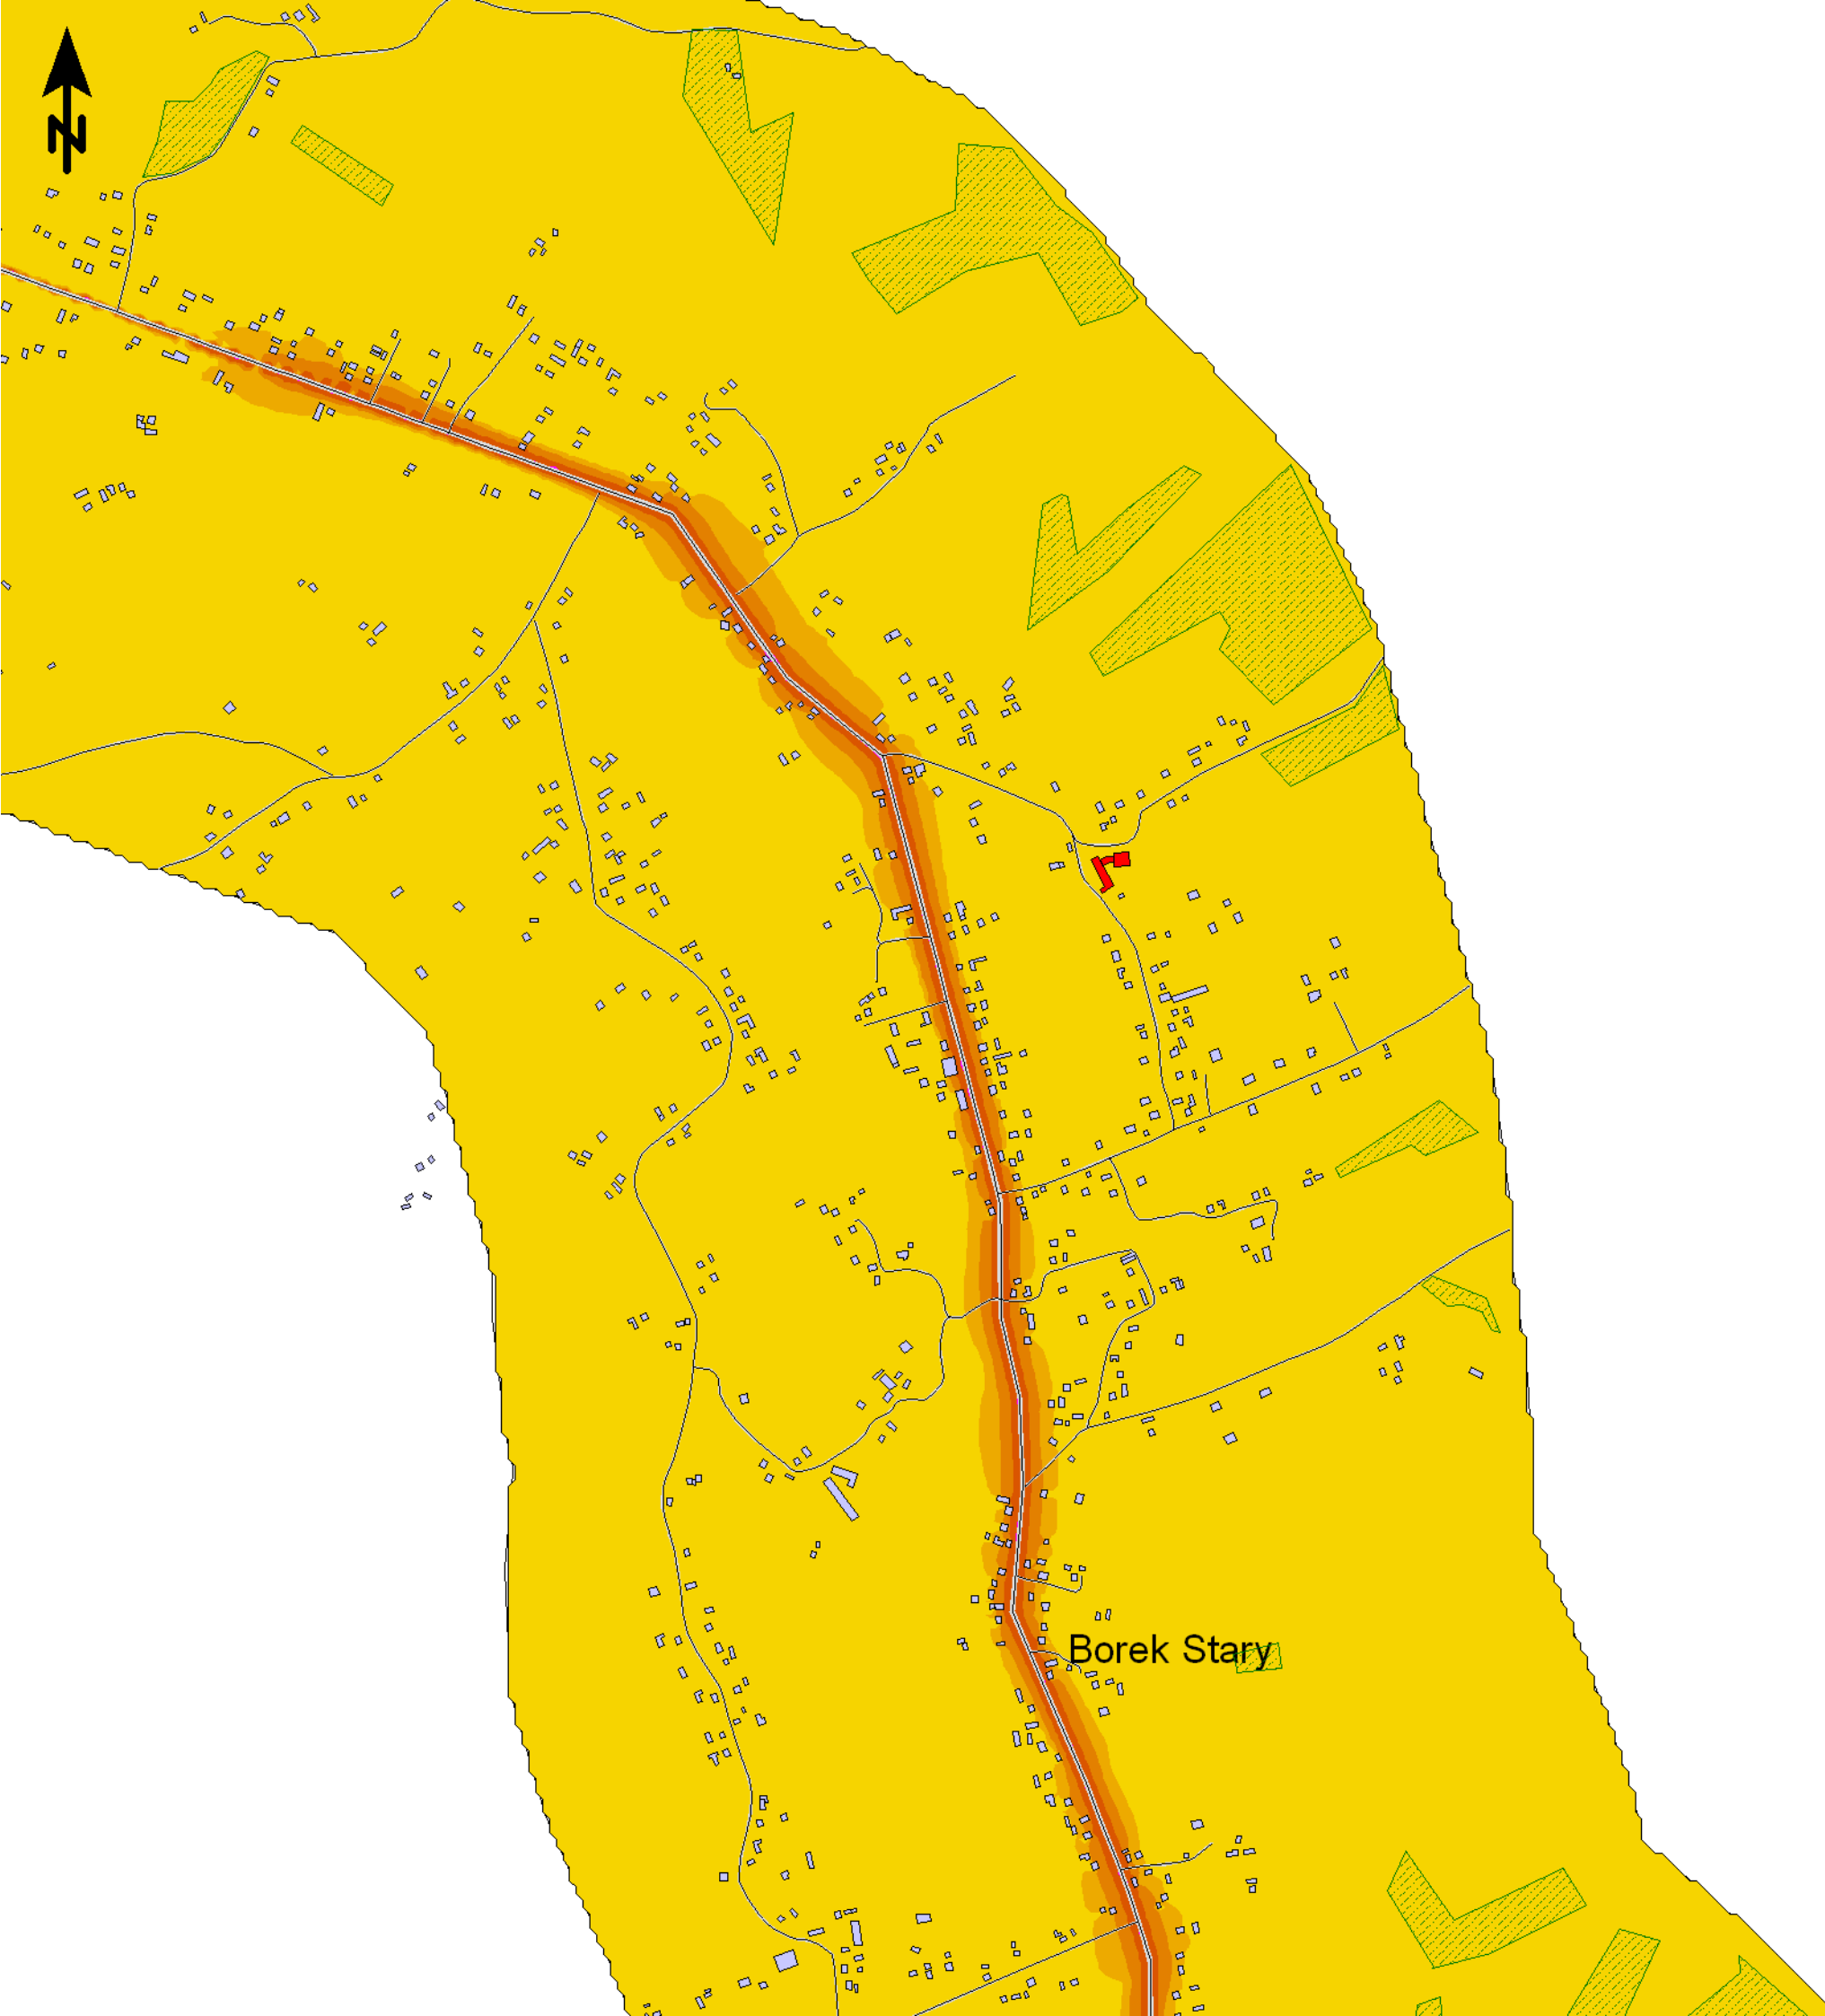

Mapa zagrożeń specjalnych z elementami emisji

L_{DWN}

Droga wojewódzka nr 878
Kilometraż: 5+100 - 21+800
Województwo Podkarpackie
Powiat: Rzeszowski, m. Rzeszów

Obiekty

- Pozostałe obiekty
- Obiekty specjanej ochrony przed hałasem

Przedziały emisji

- < 55,0
- 55,0 - 60,0
- 60,0 - 65,0
- 65,0 - 70,0
- 70,0 - 75,0
- > 75,0

Legenda

- Oś drogi
- Powierzchnia drogi
- Ekran akustyczny
- Budynki
- Zieleń
- Wody
- Granica zasięgu odcinka
- Kilometraż drogi

Skala 1:10000