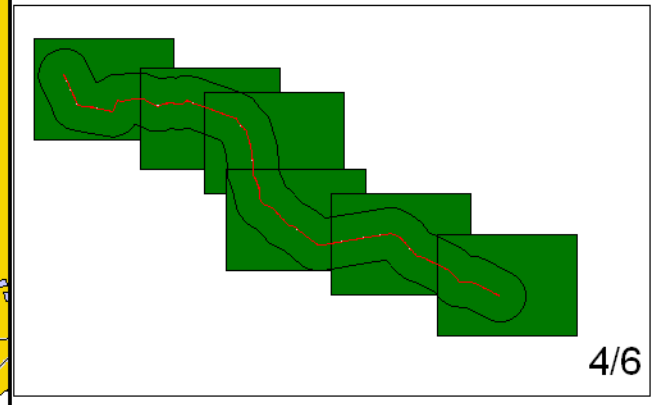

Borek Stary

Mapa zagrożeń specjalnych z elementami emisji L_{DWN}

Droga wojewódzka nr 878
Kilometraż: 5+100 - 21+800
Województwo Podkarpackie
Powiat: Rzeszowski, m. Rzeszów

Obiekty

- Pozostałe obiekty
- Obiekty specjalnej ochrony przed hałasem

Przedziały emisji

- < 55,0
- 55,0 - 60,0
- 60,0 - 65,0
- 65,0 - 70,0
- 70,0 - 75,0
- > 75,0

Legenda

- Oś drogi
- Powierzchnia drogi
- Ekran akustyczny
- Budynki
- Zielen
- Wody
- Granica zasięgu odcinka
- Kilometraż drogi

Skala 1:10000